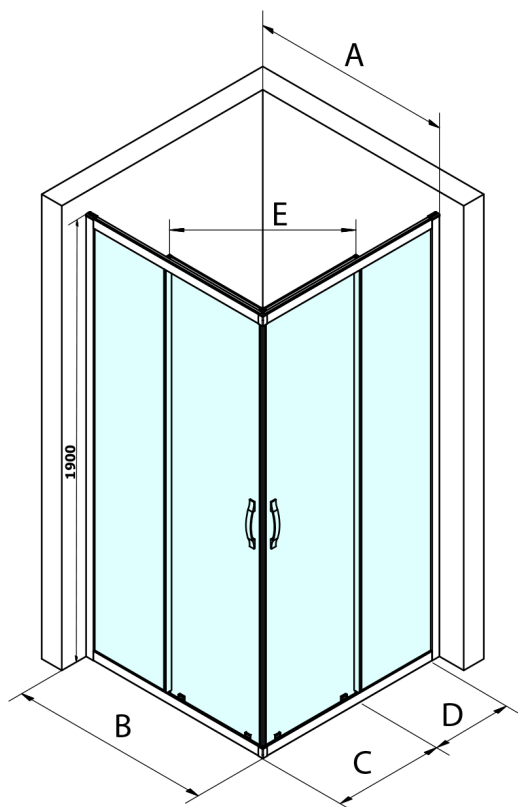

SIGMA SIMPLY BLACK kabina prysznicowa 1100x800 mm, instalacja L/R, wejście z rogu

Kod: GS2111B-04

Rozmiary

Szerokość: 1100 mm

Wysokość: 1900 mm

Głębokość: 800 mm

Właściwości

Gwarancja: 3 lata

Karta techniczna

MODEL	A	B	C	D	E
GS2180B	780-800	800	410	315	432
GS2190B	880-900	900	460	365	503
GS2110B	980-1000	1000	510	415	570
GS2111B	1080-1100	1100	560	515	570
GS2112B	1180-1200	1200	610	615	570
GS2480B	780-800	800	410	315	432
GS2490B	880-900	900	460	365	503
GS2410B	980-1000	1000	510	415	570

Size	E
1200x1100	570
1200x1000	570
1200x900	538
1200x800	503
1100x1000	570
1100x800	503
1100x900	538
1000x900	538
1000x800	503
900x800	468