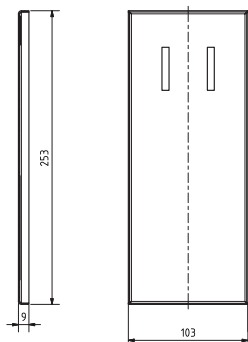

ilustrační foto /
illustration /
Illustr

brzda / brake / Bremse:

Parametry / Features / Eigenschaften

| | |
|---------------------------------------|------------------------------------|
| šířka / width / Breite: | 100 mm |
| výška / height / Höhe: | 800 mm |
| hloubka / depth / Tiefe: | 766 mm |
| materiál / material / Material: | nerez / stainless steel / rostfrei |
| povrch. úprava / finish / Oberfläche: | brus / brush / gebürstet |
| záruka / warranty / Garantie: | 2 roky / 2 years / 2 Jahre |
| brzda / brake / Bremse: | nerez / stainless steel / rostfrei |