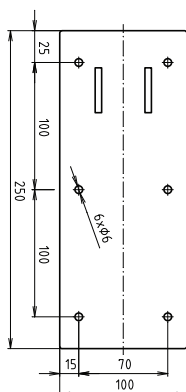

ilustrační foto /
illustration /
Illustr

brzda / brake / Bremse:

Parametry / Features / Eigenschaften

| | |
|---------------------------------------|------------------------------------|
| šířka / width / Breite: | 100 mm |
| výška / height / Höhe: | 800 mm |
| hloubka / depth / Tiefe: | 766 mm |
| materiál / material / Material: | nerez / stainless steel / rostfrei |
| povrch. úprava / finish / Oberfläche: | brus / brush / gebürstet |
| záruka / warranty / Garantie: | 2 roky / 2 years / 2 Jahre |
| brzda / brake / Bremse: | nerez / stainless steel / rostfrei |