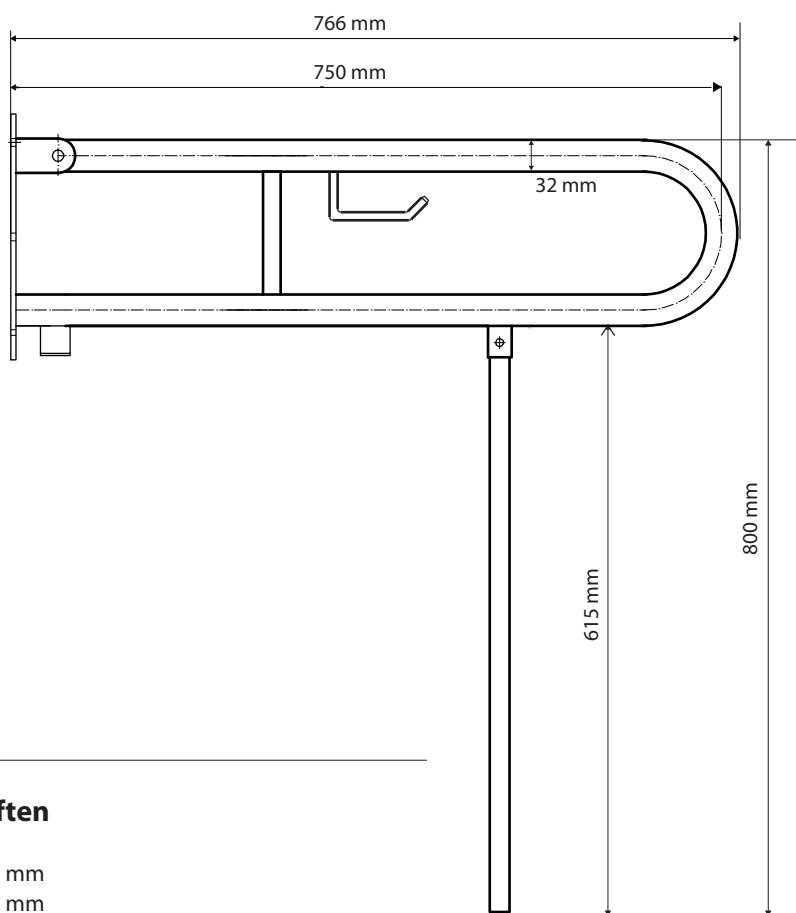

ilustrační foto /
illustration /
Illustr

brzda / brake / Bremse:

Parametry / Features / Eigenschaften

| | |
|---------------------------------------|------------------------------------|
| šířka / width / Breite: | 100 mm |
| výška / height / Höhe: | 800 mm |
| hloubka / depth / Tiefe: | 766 mm |
| materiál / material / Material: | nerez / stainless steel / rostfrei |
| povrch. úprava / finish / Oberfläche: | brus / brush / gebürstet |
| záruka / warranty / Garantie: | 2 roky / 2 years / 2 Jahre |
| brzda / brake / Bremse: | nerez / stainless steel / rostfrei |