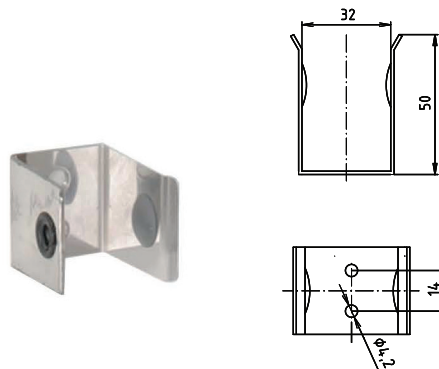

ilustrační foto /
illustration /
Illustr

brzda / brake / Bremse:

Parametry / Features / Eigenschaften

| | |
|---------------------------------------|------------------------------------|
| šířka / width / Breite: | 100 mm |
| výška / height / Höhe: | 800 mm |
| hloubka / depth / Tiefe: | 766 mm |
| materiál / material / Material: | nerez / stainless steel / rostfrei |
| povrch. úprava / finish / Oberfläche: | brus / brush / gebürstet |
| záruka / warranty / Garantie: | 2 roky / 2 years / 2 Jahre |
| brzda / brake / Bremse: | nerez / stainless steel / rostfrei |