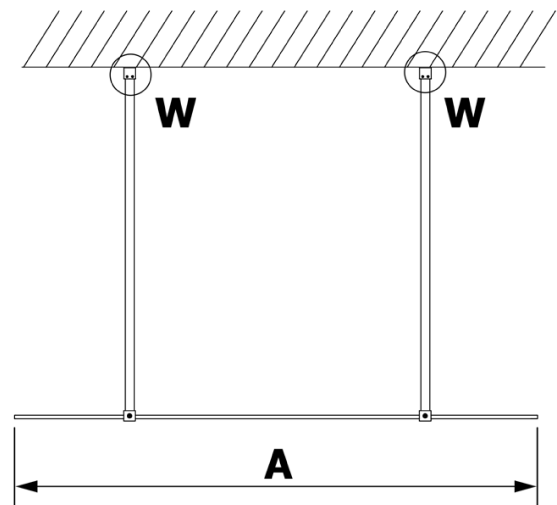

Karta produktu

Kod: **GX1512-02**

VARIO BLACK jednoczęściowa kabina przysznicowa
Walk-In, szkło nordic, 1200 mm

MODEL	A
GX1470	679
GX1480	779
GX1490	879
GX1410	979
GX1411	1079
GX1412	1179
GX1413	1279
GX1414	1379
GX1570	679
GX1580	779
GX1590	879
GX1510	979
GX1511	1079
GX1512	1179
GX1514	1379