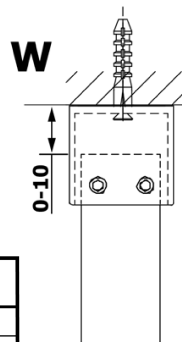

Karta produktu

Kod: **GX1512-02**

VARIO BLACK jednoczęściowa kabina przysznicowa
Walk-In, szkło nordic, 1200 mm

MODEL	A
GX1470	679
GX1480	779
GX1490	879
GX1410	979
GX1411	1079
GX1412	1179
GX1413	1279
GX1414	1379
GX1570	679
GX1580	779
GX1590	879
GX1510	979
GX1511	1079
GX1512	1179
GX1514	1379