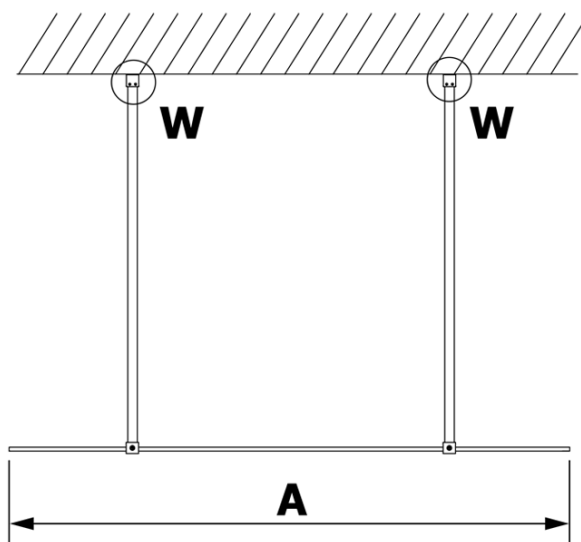

Karta produktu

Kod: **GX1213GX2210**

VARIO CHROME jednoczęściowa kabina przysznicowa
Walk-In, szkło czyste, 1300 mm

MODEL	A
GX1270	679
GX1280	779
GX1290	879
GX1210	979
GX1211	1079
GX1212	1179
GX1213	1279
GX1214	1379