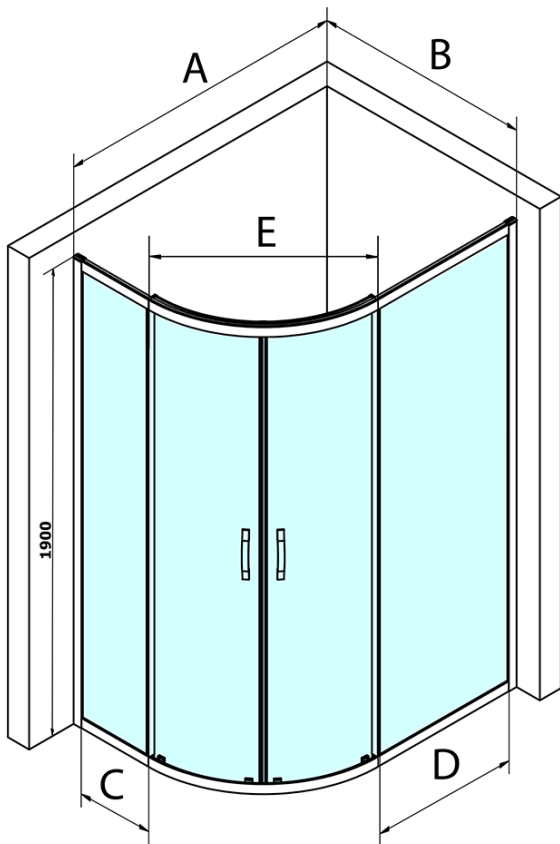

Produktový list

Objednací kód: **GS1080**

SIGMA SIMPLY čtvrtkruhová sprchová zástěna 1000x800 mm, R550, čiré sklo

MODEL	A	B	C	D	E
GS1080	980-1000	780-800	210	410	509
GS1290	1180-1200	880-900	310	610	576