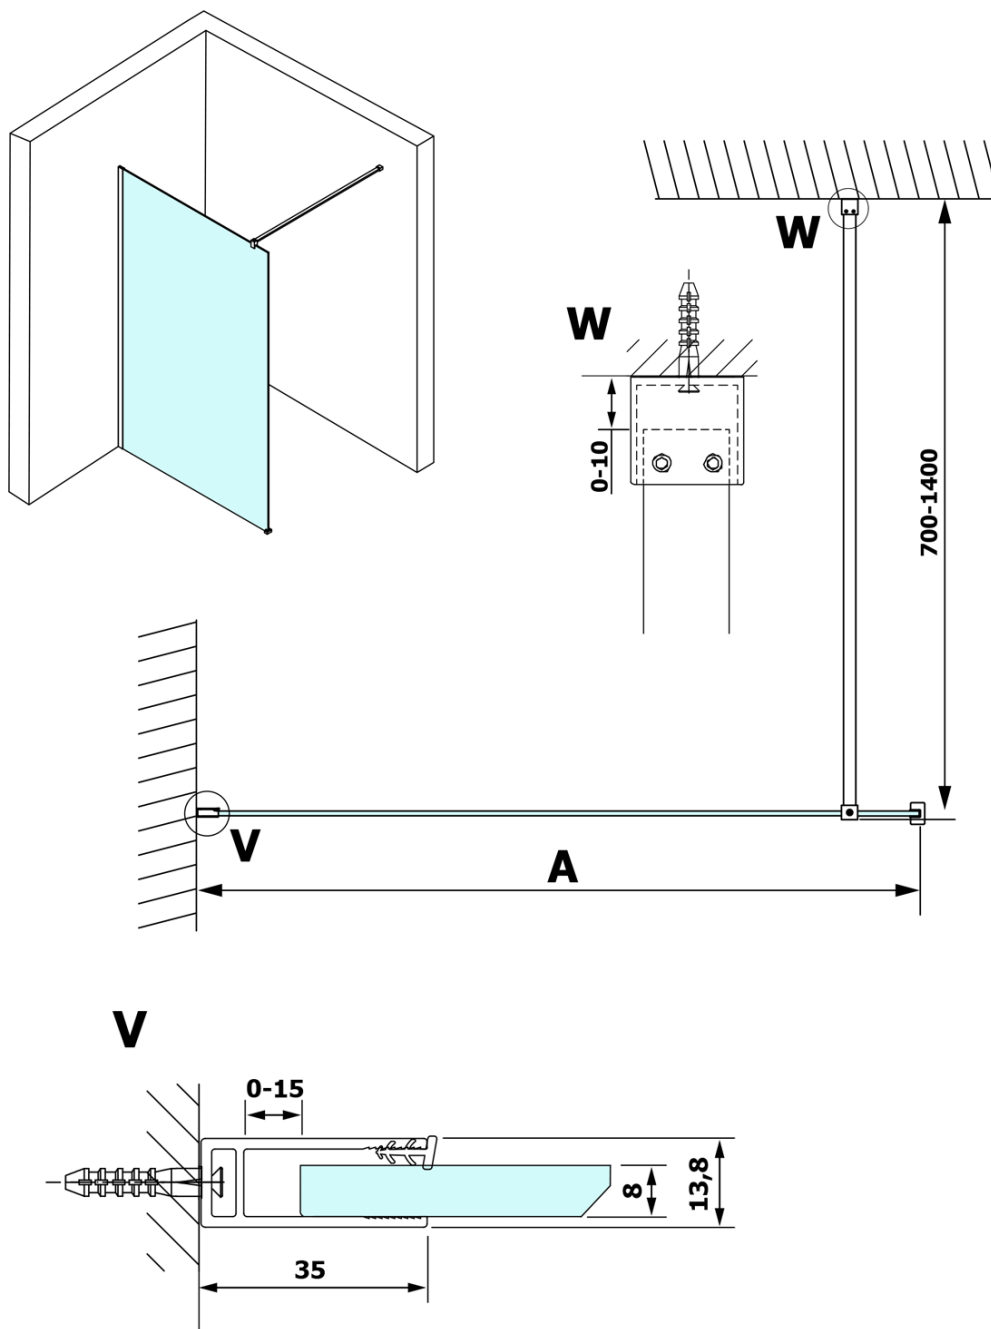

Karta produktu

Kod: **GX1510-07**

VARIO WHITE jednoczęściowa kabina prysznicowa Walk-In, montaż przy ścianie, szkło nordic, 1000 mm

MODEL	A
GX1570	685-700
GX1580	785-800
GX1590	885-900
GX1510	985-1000
GX1511	1085-1100
GX1512	1185-1200
GX1514	1385-1400