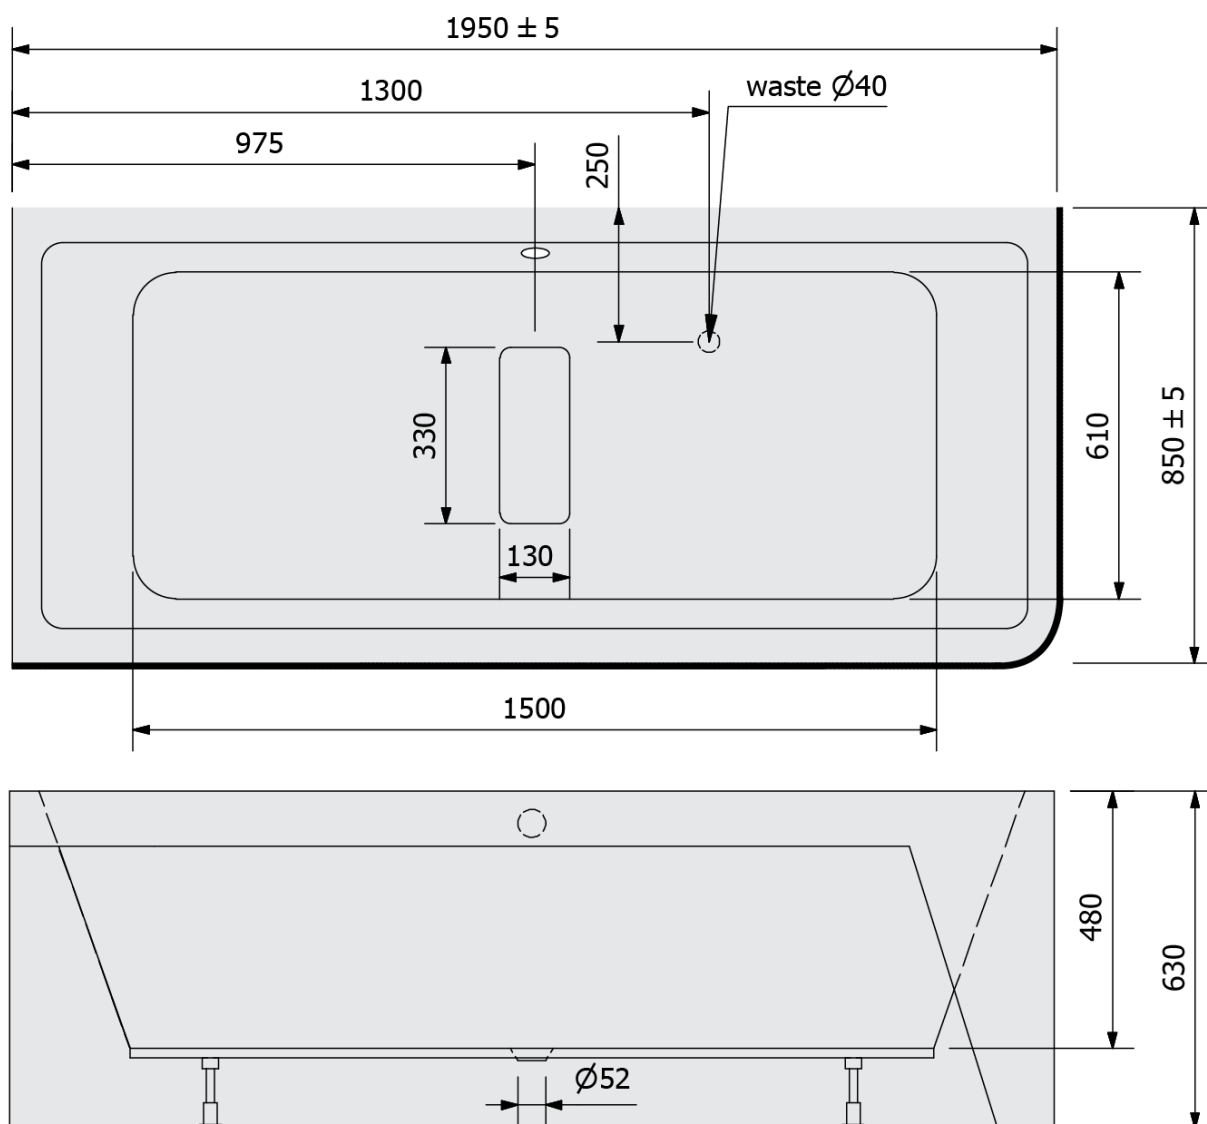

Karta produktu

Kod: **78731MCL**

MARLENE CURVE L MONOLITH wanna wolnostojąca
przyścienna 195x85x63cm, biały

UBC s.r.o.

Mělnická 87
250 65 Líbeznice
Republika Czeska