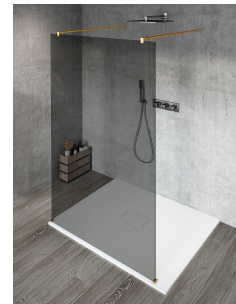

Karta produktu

Kod: **GX1313-02**

VARIO GOLD MATT jednoczęściowa kabina przysznicowa
Walk-In, szkło dymione, 1300 mm

MODEL	A
GX1370	679
GX1380	779
GX1390	879
GX1310	979
GX1311	1079
GX1312	1179
GX1313	1279
GX1314	1379