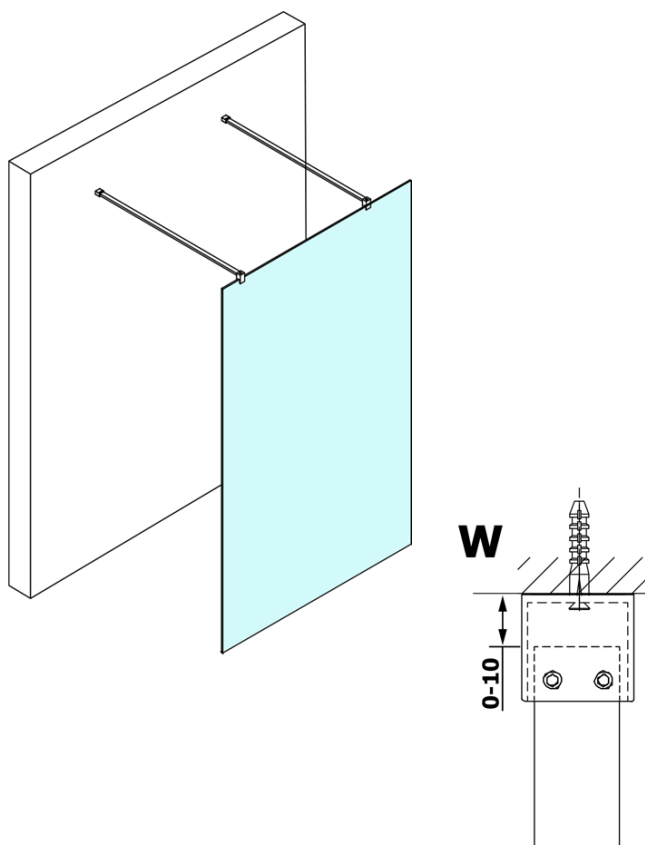

Karta produktu

Kod: **GX1313-02**

VARIO GOLD MATT jednoczęściowa kabina przysznicowa
Walk-In, szkło dymione, 1300 mm

MODEL	A
GX1370	679
GX1380	779
GX1390	879
GX1310	979
GX1311	1079
GX1312	1179
GX1313	1279
GX1314	1379