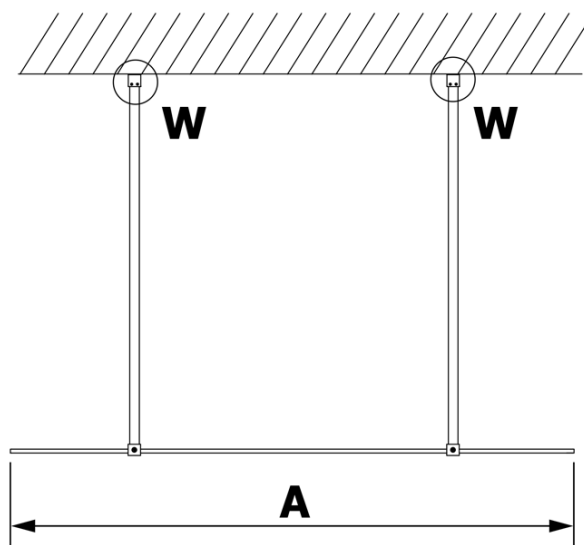

Karta produktu

Kod: **GX1313-02**

VARIO GOLD MATT jednoczęściowa kabina przysznicowa
Walk-In, szkło dymione, 1300 mm

MODEL	A
GX1370	679
GX1380	779
GX1390	879
GX1310	979
GX1311	1079
GX1312	1179
GX1313	1279
GX1314	1379