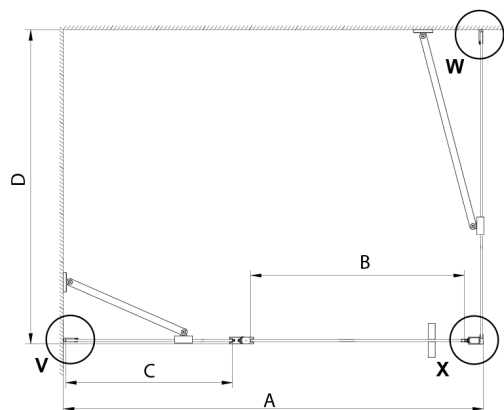

Karta techniczna

GN4690/GN4610/GN4611/GN4612 + GN3580/GN3590/GN3510/GN3512