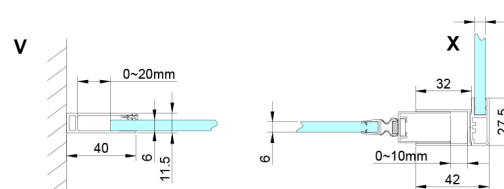

Model	A	B	C	D
GN4690	885-915	610	168	
GN4610	985-1015	610	268	
GN4611	1085-1115	610	368	
GN4612	1185-1215	610	468	
GN3580				785-805
GN3590				885-905
GN3510				985-1005
GN3512				1185-1205