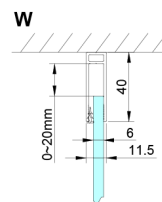

LORO drzwi prysznicowe z częścią stałą 1200mm, szkło czyste

Kod: GN4612

Rozmiary

Szerokość: 1200 mm

Wysokość: 2000 mm

Właściwości

Gwarancja: 3 lata

Karta techniczna

GN4690/GN4610/GN4611/GN4612 + GN3580/GN3590/GN3510/GN3512

| Model | A | B | C | D |
|--------|-----------|-----|-----|-----------|
| GN4690 | 885-915 | 610 | 168 | |
| GN4610 | 985-1015 | 610 | 268 | |
| GN4611 | 1085-1115 | 610 | 368 | |
| GN4612 | 1185-1215 | 610 | 468 | |
| GN3580 | | | | 785-805 |
| GN3590 | | | | 885-905 |
| GN3510 | | | | 985-1005 |
| GN3512 | | | | 1185-1205 |