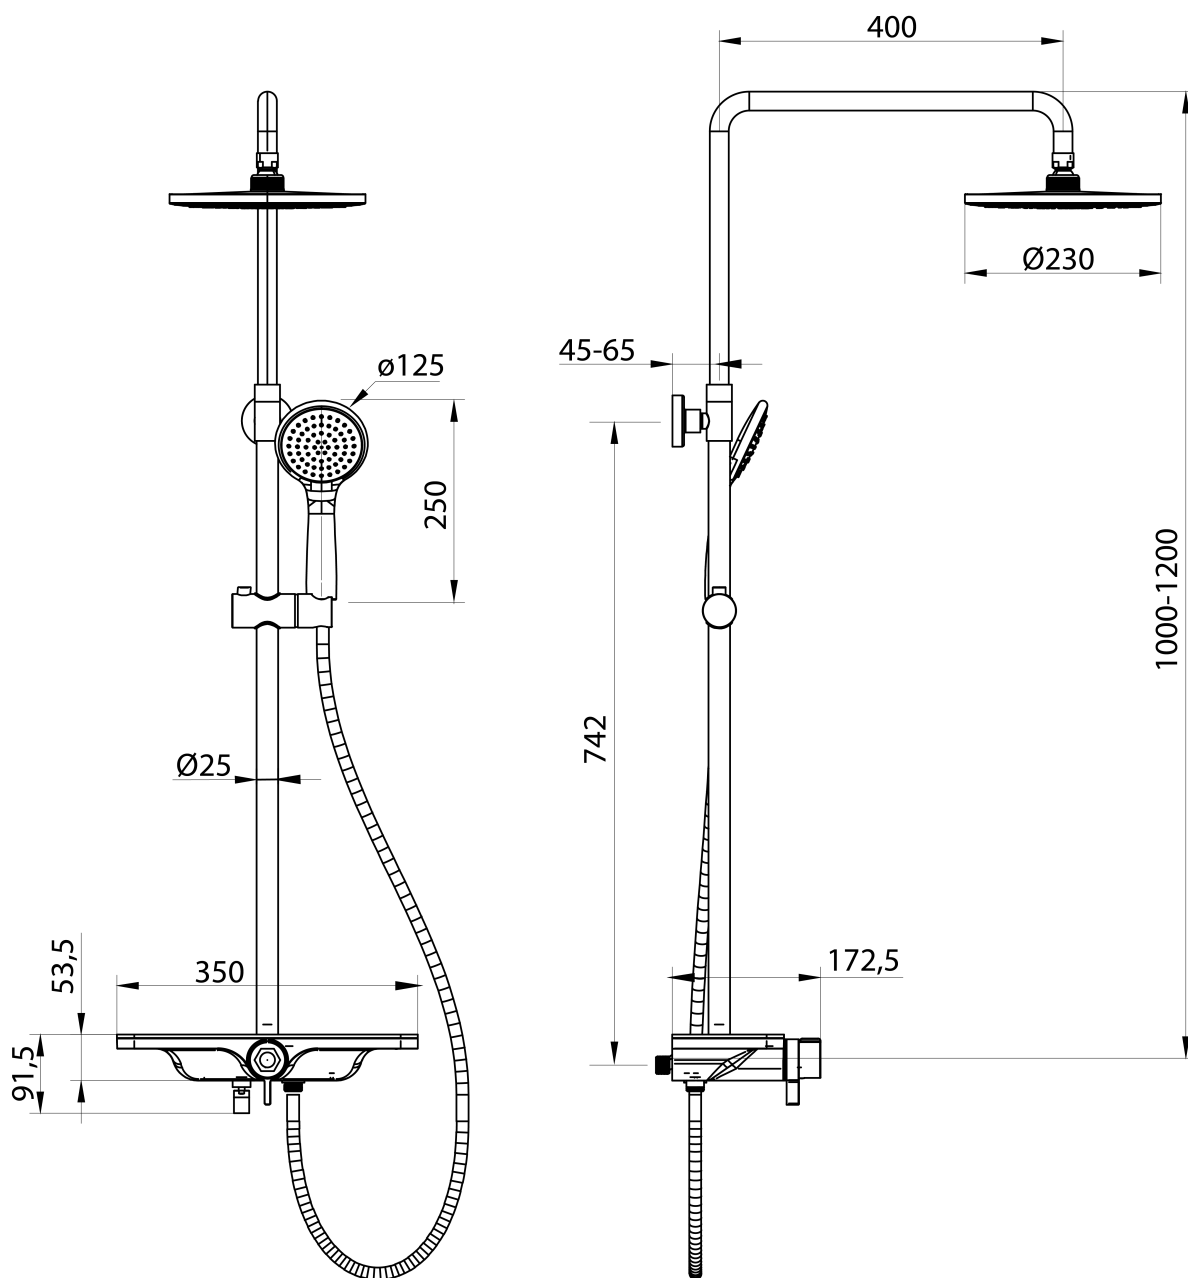

Karta produktu

Kod: **SL210B**

ARONA zestaw prysznicowy z baterią, wylewka, czarny mat

UBC s.r.o.

Mělnická 87
250 65 Líbeznice
Republika Czeska