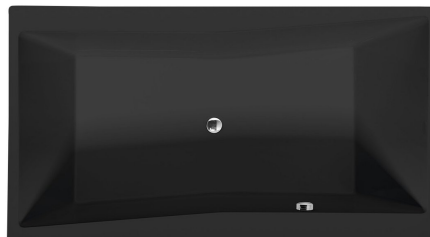

# Karta produktu

Kod: 78511BM

QUEST wanna prostokątna 180x100x49cm, czarny mat

VOLUME 447L

UBC s.r.o.

Mělnická 87  
250 65 Líbeznice  
Republika Czeska