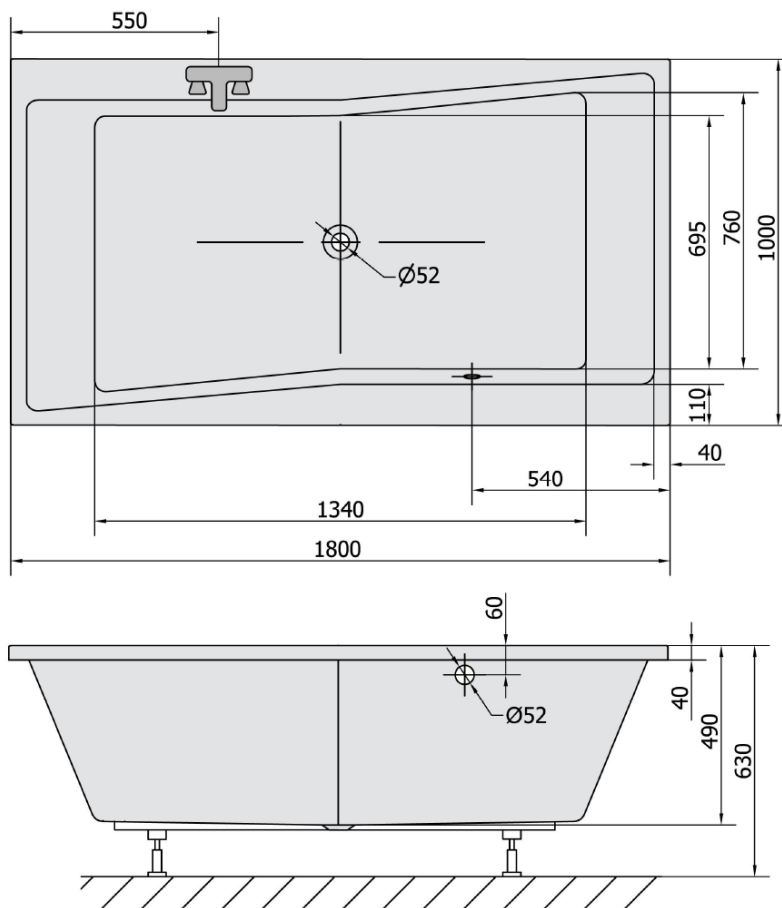

# Karta produktu

Kod: 78511BM

QUEST wanna prostokątna 180x100x49cm, czarny mat

VOLUME 447L

UBC s.r.o.

Mělnická 87  
250 65 Líbeznice  
Republika Czeska