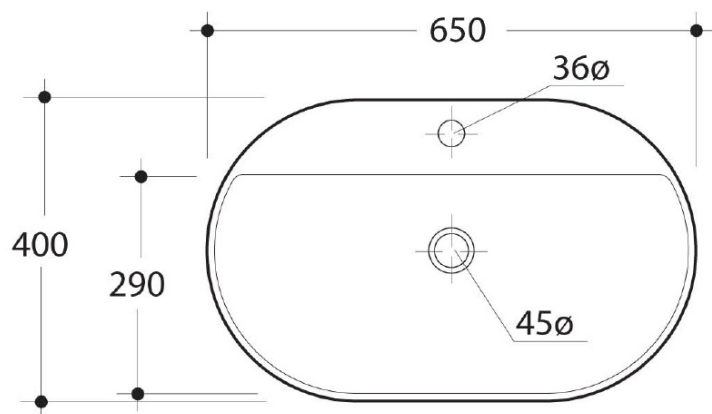

KERASAN

Karta produktu

Kod: 028501

RING umywalka ceramiczna nablatowa, 65x12x40cm

UBC s.r.o.

Mělnická 87
250 65 Líbeznice
Republika Česka