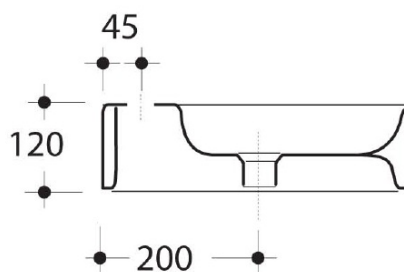

KERASAN

Karta produktu

Kod: 028501

RING umywalka ceramiczna nablatowa, 65x12x40cm

UBC s.r.o.

Mělnická 87
250 65 Líbeznice
Republika Česka