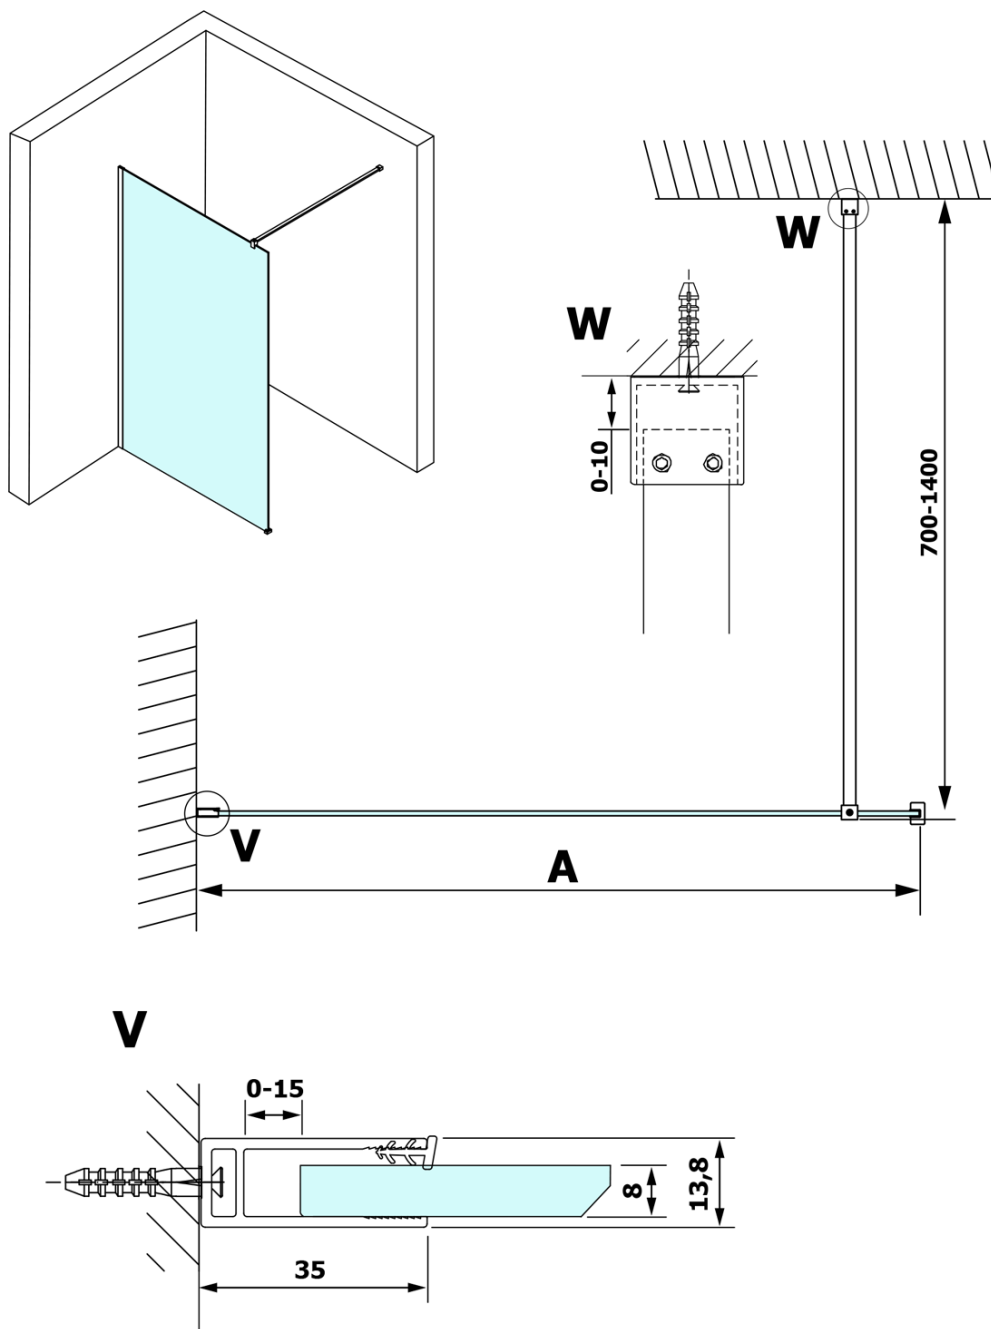

# Karta produktu

Kod: **GX1311GX1010**

**VARIO CHROME** jednoczęściowa kabina przysznicowa  
Walk-In, montaż przy ścianie, szkło dymione, 1100 mm

MODEL	A
GX1370	685-700
GX1380	785-800
GX1390	885-900
GX1310	985-1000
GX1311	1085-1100
GX1312	1185-1200
GX1313	1285-1300
GX1314	1385-1400