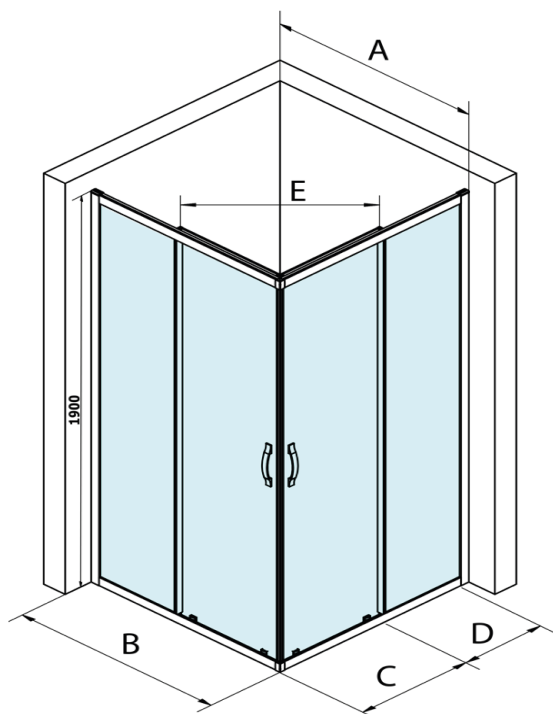

# Karta produktu

Kod: **GS2110BGS2180B**

**SIGMA SIMPLY BLACK** kabina prysznicowa 1000x800 mm,  
instalacja L/R, wejście z rogu

MODEL	A	B	C	D	E
GS2180B	780-800	800	410	315	432
GS2190B	880-900	900	460	365	503
GS2110B	980-1000	1000	510	415	574