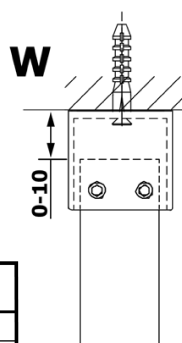

Karta produktu

Kod: **GX1580-01**

VARIO CHROME jednoczęściowa kabina przysznicowa
Walk-In, szkło nordic, 800 mm

MODEL	A
GX1470	679
GX1480	779
GX1490	879
GX1410	979
GX1411	1079
GX1412	1179
GX1413	1279
GX1414	1379
GX1570	679
GX1580	779
GX1590	879
GX1510	979
GX1511	1079
GX1512	1179
GX1514	1379