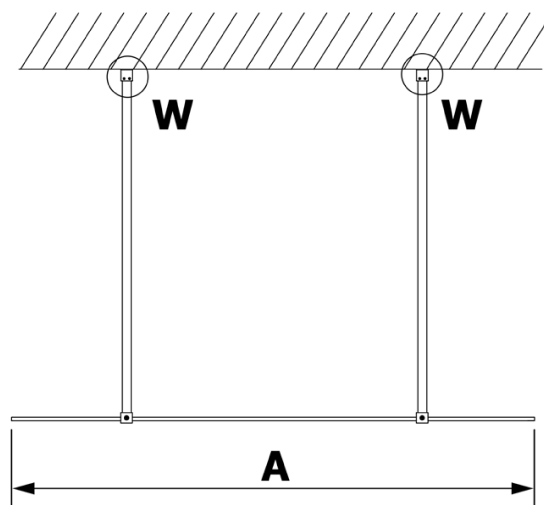

Karta produktu

Kod: **GX1580-01**

VARIO CHROME jednoczęściowa kabina przysznicowa
Walk-In, szkło nordic, 800 mm

MODEL	A
GX1470	679
GX1480	779
GX1490	879
GX1410	979
GX1411	1079
GX1412	1179
GX1413	1279
GX1414	1379
GX1570	679
GX1580	779
GX1590	879
GX1510	979
GX1511	1079
GX1512	1179
GX1514	1379