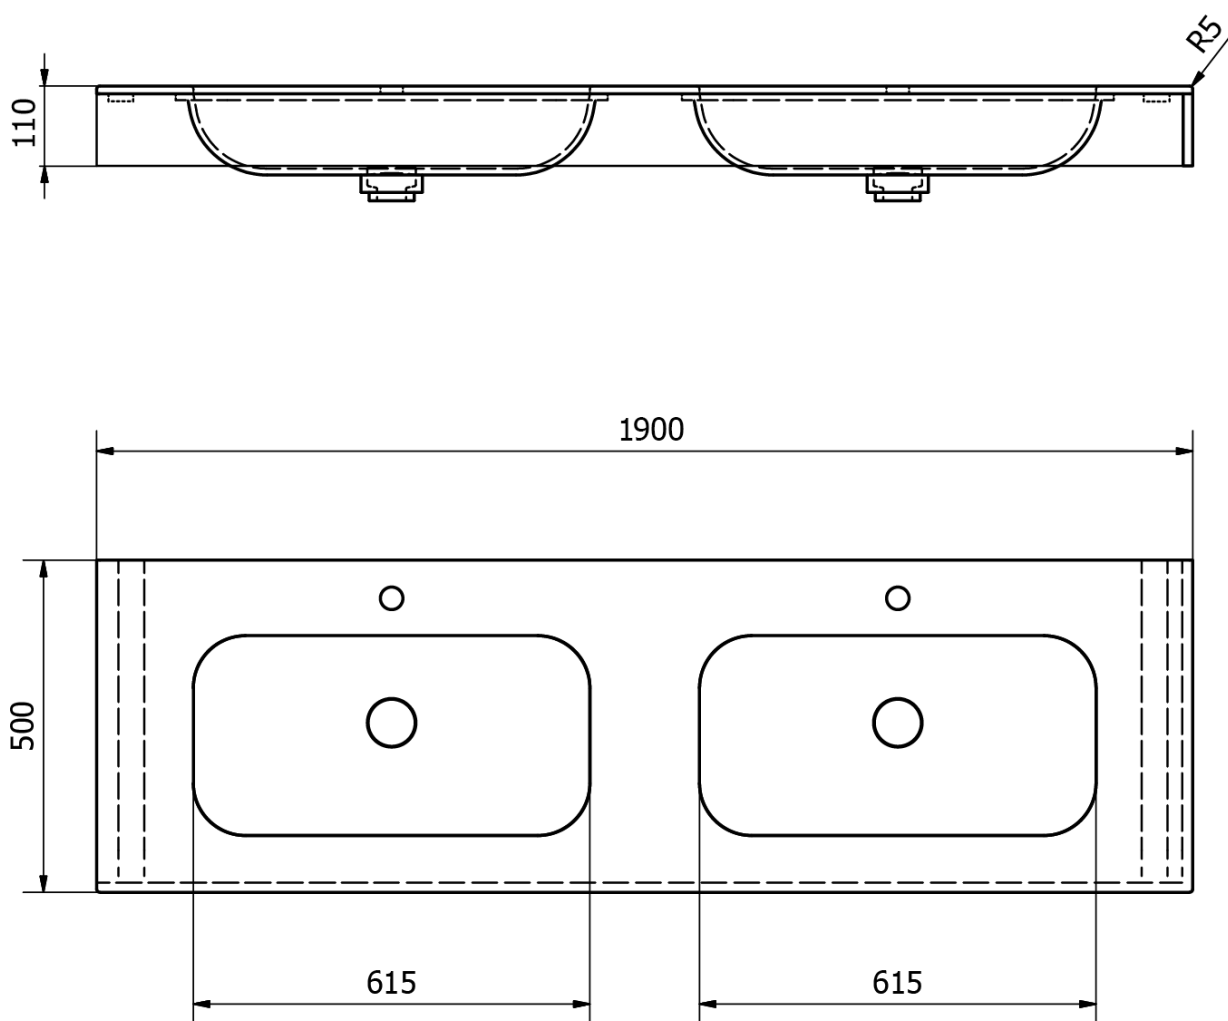

Karta produktu

Kod: **EM190-B2M-R**

**EMICO umywalka podwójna, 190x50 cm, wersja R,
Rockstone biały mat**

UBC s.r.o.

Mělnická 87
250 65 Líbeznice
Republika Czeska