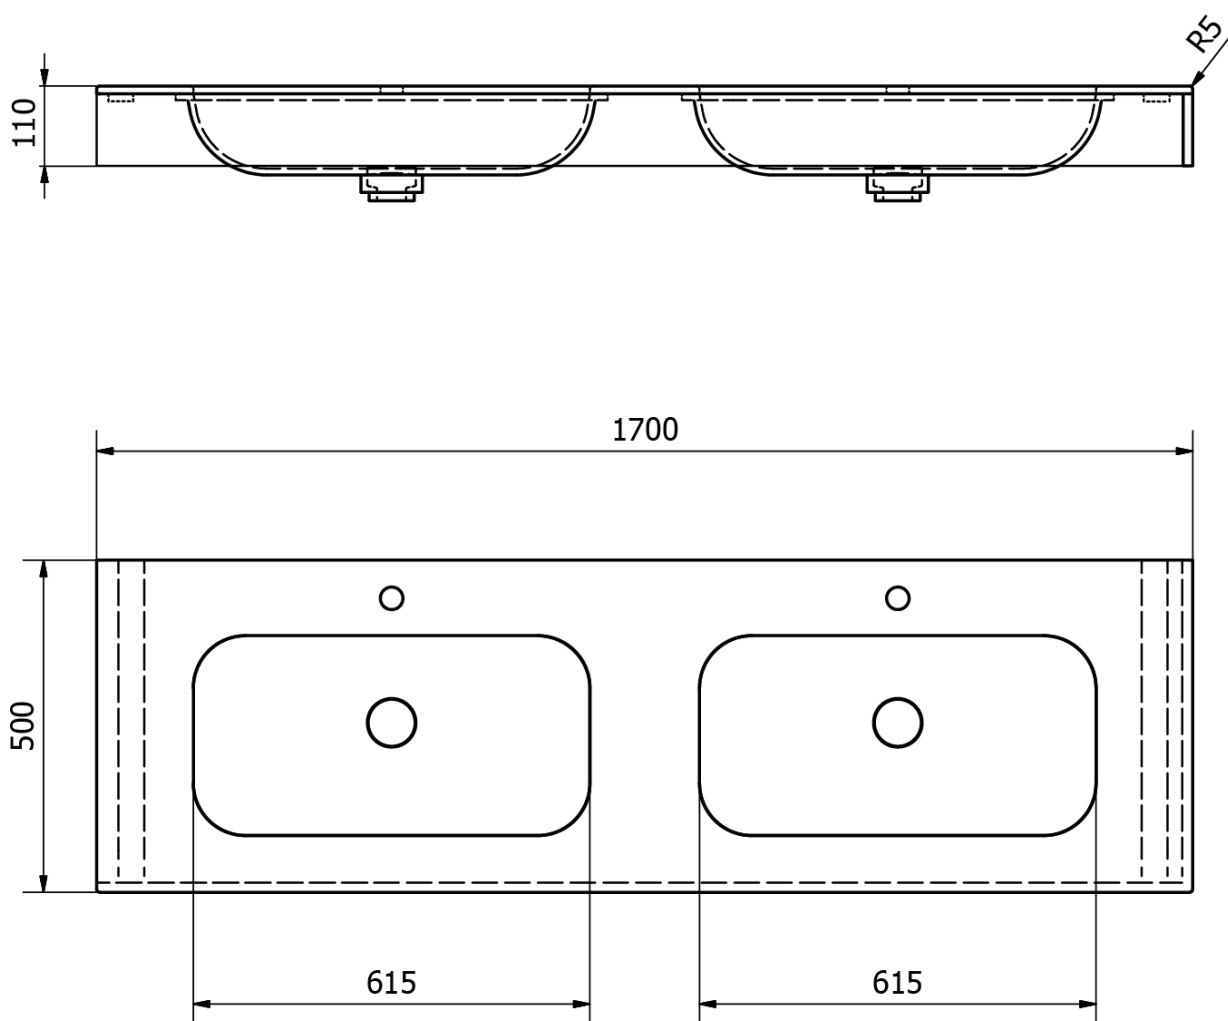

# Karta produktu

Kod: **EM170-B2M-R**

**EMICO umywalka podwójna, 170x50 cm, wersja R,  
Rockstone biały mat**

**UBC s.r.o.**

Mělnická 87  
250 65 Líbeznice  
Republika Czeska