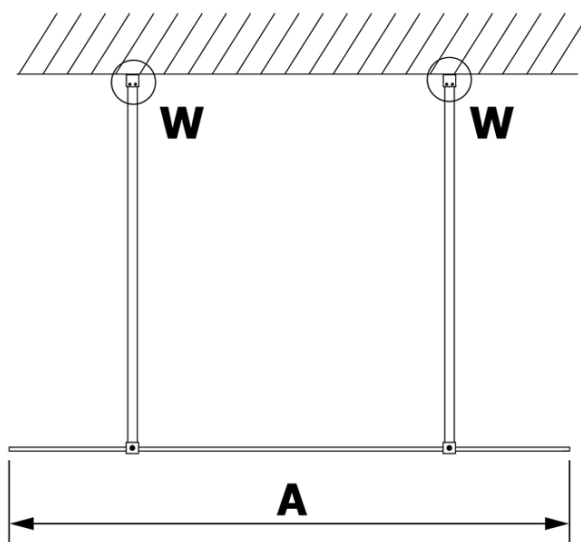

Karta produktu

Kod: **GX1280-02**

VARIO GOLD MATT jednoczęściowa kabina przysznicowa
Walk-In, szkło czyste, 800 mm

MODEL	A
GX1270	679
GX1280	779
GX1290	879
GX1210	979
GX1211	1079
GX1212	1179
GX1213	1279
GX1214	1379