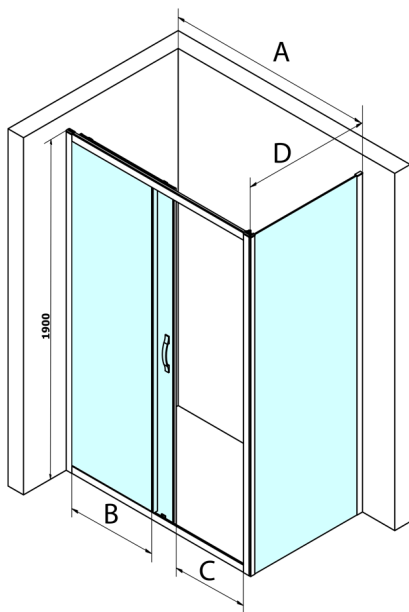

SIGMA SIMPLY kabina prysznicowa 1000x800mm, L/P, szkło Brick

Kod: GS4210GS4380

Rozmiary

Szerokość: 1000 mm

Wysokość: 1900 mm

Głębokość: 800 mm

Właściwości

Gwarancja: 3 lata

Karta techniczna

MODEL	A	B	C
GS1110	980-1020	430	400
GS1111	1080-1120	480	435
GS1112	1180-1220	530	485
GS1113	1280-1320	580	535
GS1114	1380-1420	630	585
GS4210	980-1020	430	400
GS4211	1080-1120	480	435
GS4212	1180-1220	530	485
GS4213	1280-1320	580	535
GS4214	1380-1420	630	585