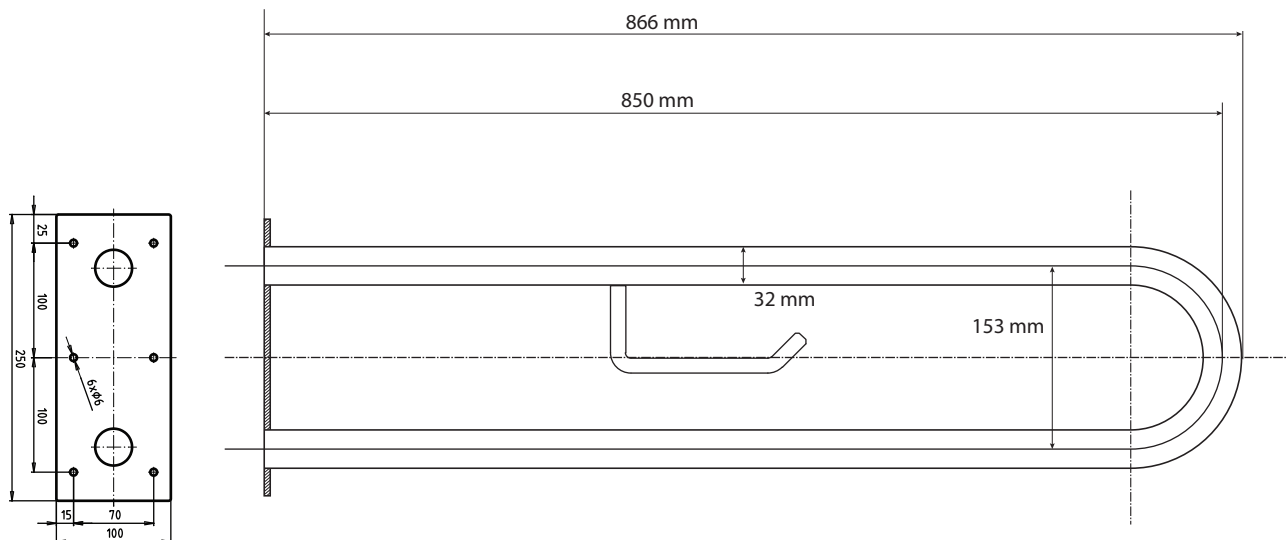

ilustrační foto /
illustration /
Illustration:

Parametry / Features / Eigenschaften

šířka / width / Breite:	100 mm
výška / height / Höhe:	250 mm
hloubka / depth / Tiefe:	866 mm
nosnost / load capacity / Ladekapazität:	120 kg
materiál / material / Material:	nerez / stainless steel / rostfrei
povrch. úprava / finish / Oberfläche:	brus / brush / geburset
záruka / warranty / Garantie:	6 let / 6 years / 6 Jahre