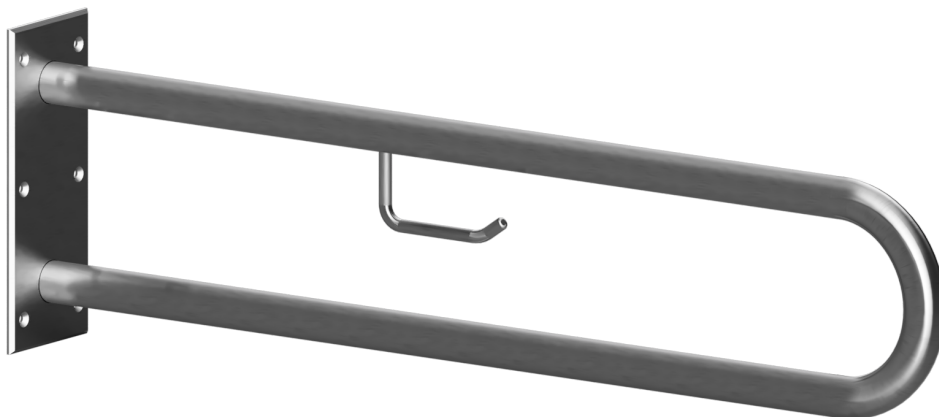

ilustrační foto /
illustration /
Illustration:

Parametry / Features / Eigenschaften

šířka / width / Breite:	100 mm
výška / height / Höhe:	250 mm
hloubka / depth / Tiefe:	866 mm
nosnost / load capacity / Ladekapazität:	120 kg
materiál / material / Material:	nerez / stainless steel / rostfrei
povrch. úprava / finish / Oberfläche:	brus / brush / geburset
záruka / warranty / Garantie:	6 let / 6 years / 6 Jahre