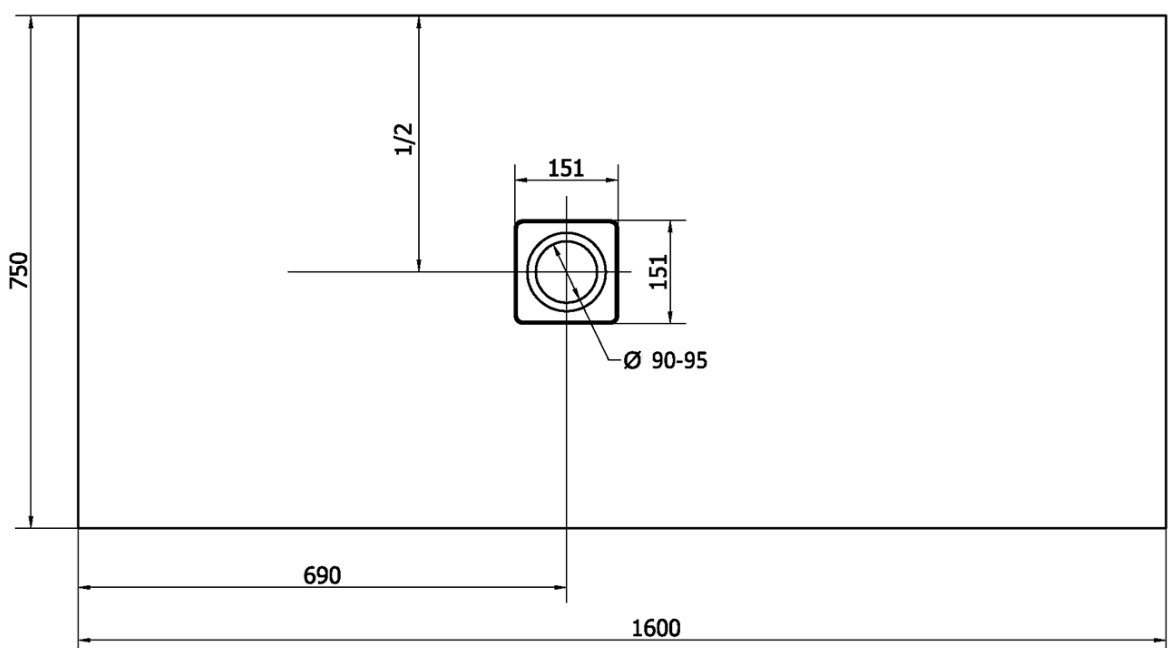

Karta produktu

Kod: 72921

FLEXIA brodzik kompozytowy z możliwością docinania
160x75x3,5cm

----- STRANA ŘEZU
CUTTED EDGE