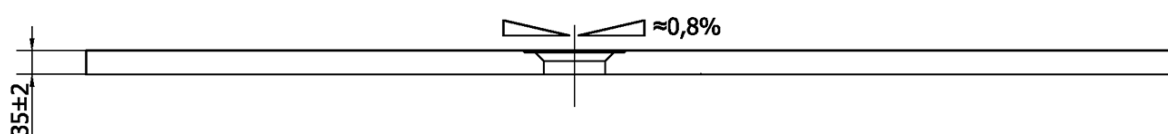

Karta produktu

Kod: 72921

FLEXIA brodzik kompozytowy z możliwością docinania
160x75x3,5cm

----- STRANA ŘEZU
CUTTED EDGE