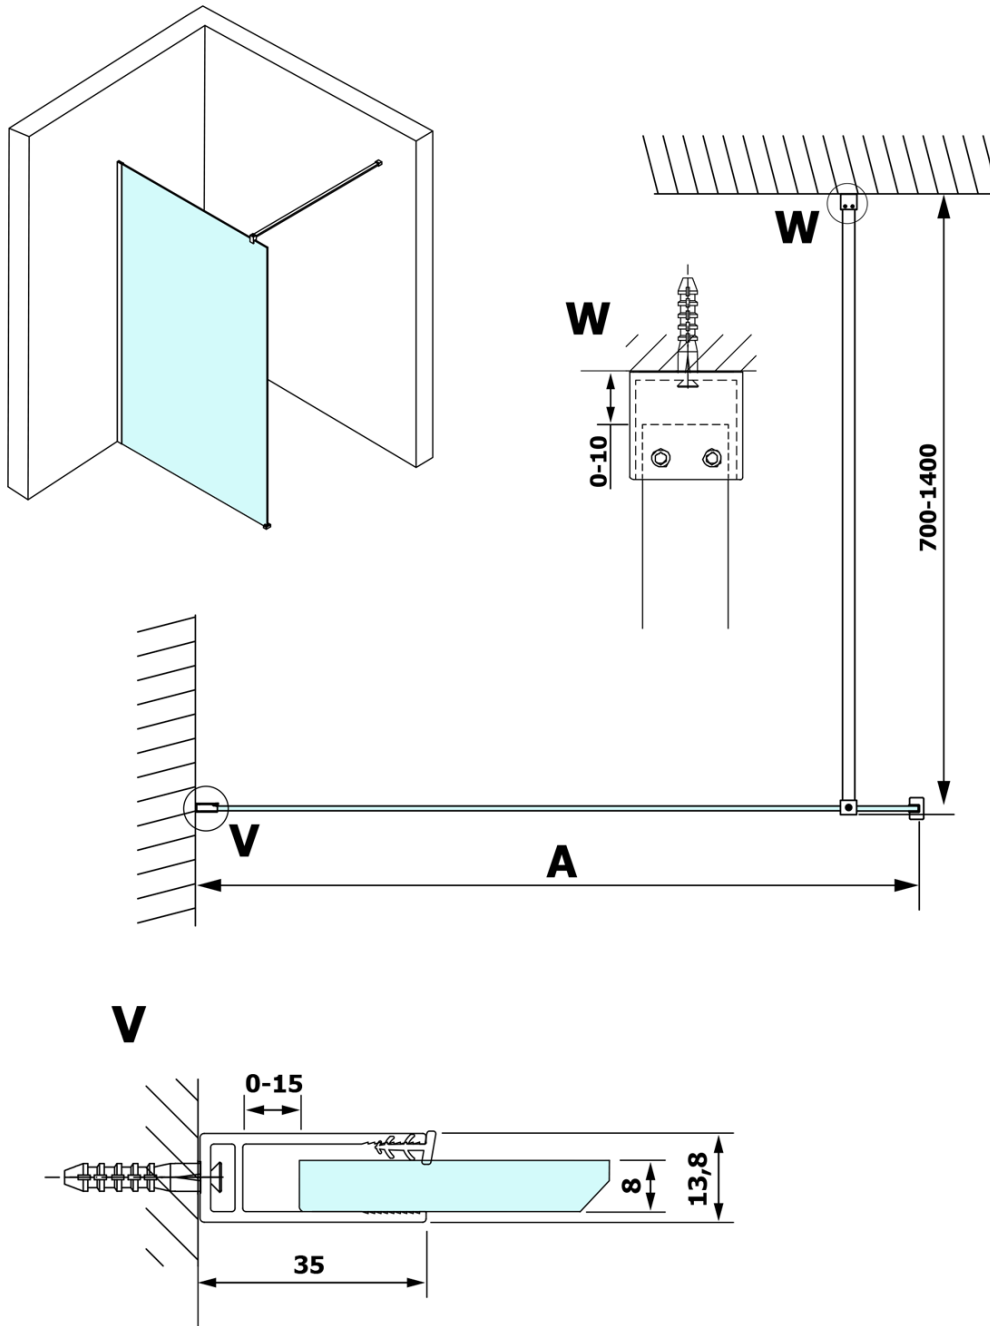

# Karta produktu

Kod: **GX1411-01**

**VARIO GOLD MATT** jednoczęściowa kabina przysznicowa  
Walk-In, montaż przy ścianie, szkło matowe, 1100 mm

MODEL	A
GX1470	685-700
GX1480	785-800
GX1490	885-900
GX1410	985-1000
GX1411	1085-1100
GX1412	1185-1200
GX1413	1285-1300
GX1414	1385-1400