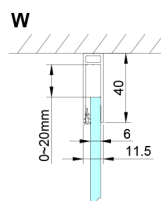

LORO kabina prysznicowa 1200x900 mm

Kod: GN4612-04

Rozmiary

Szerokość: 1200 mm
 Wysokość: 2000 mm
 Głębokość: 900 mm

Właściwości

Gwarancja: 2 lata

Karta techniczna

GN4690/GN4610/GN4611/GN4612 + GN3580/GN3590/GN3510/GN3512

Model	A	B	C	D
GN4690	885-915	610	168	
GN4610	985-1015	610	268	
GN4611	1085-1115	610	368	
GN4612	1185-1215	610	468	
GN3580				785-805
GN3590				885-905
GN3510				985-1005
GN3512				1185-1205