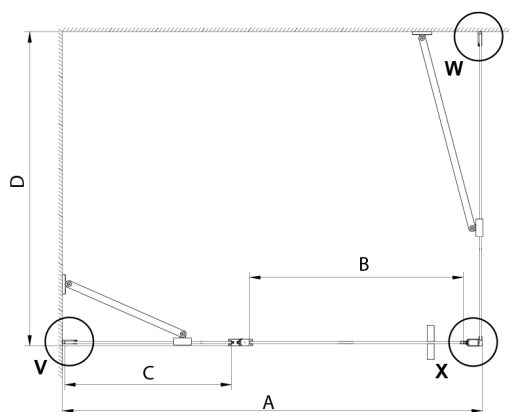

LORO kabina prysznicowa 1200x900 mm

Kod: GN4612-04

Rozmiary

Szerokość: 1200 mm
 Wysokość: 2000 mm
 Głębokość: 900 mm

Właściwości

Gwarancja: 2 lata

Karta techniczna

GN4690/GN4610/GN4611/GN4612 + GN3580/GN3590/GN3510/GN3512

Model	A	B	C	D
GN4690	885-915	610	168	
GN4610	985-1015	610	268	
GN4611	1085-1115	610	368	
GN4612	1185-1215	610	468	
GN3580				785-805
GN3590				885-905
GN3510				985-1005
GN3512				1185-1205