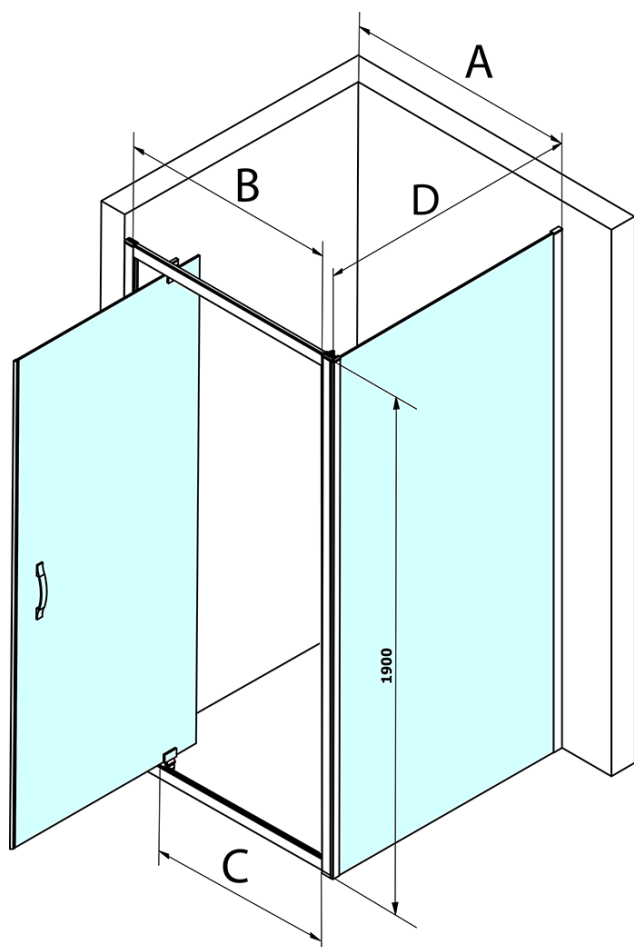

Produktový list

Objednací kód: **GS4380**

SIGMA SIMPLY boční stěna 800 mm, sklo Brick

MODEL	A	B	C
GS1110	980-1020	430	400
GS1111	1080-1120	480	435
GS1112	1180-1220	530	485
GS1113	1280-1320	580	535
GS1114	1380-1420	630	585
GS4210	980-1020	430	400
GS4211	1080-1120	480	435
GS4212	1180-1220	530	485
GS4213	1280-1320	580	535
GS4214	1380-1420	630	585

MODEL	D
GS3170	680-700
GS3175	730-750
GS3180	780-800
GS3190	880-900
GS3110	980-1000
GS4370	680-700
GS4375	730-750
GS4380	780-800
GS4390	880-900
GS4214	980-1000

MODEL	A	B	C
GS1279	780-820	670	580
GS1296	880-920	770	680
GS3888	780-820	670	580
GS3899	880-920	770	680