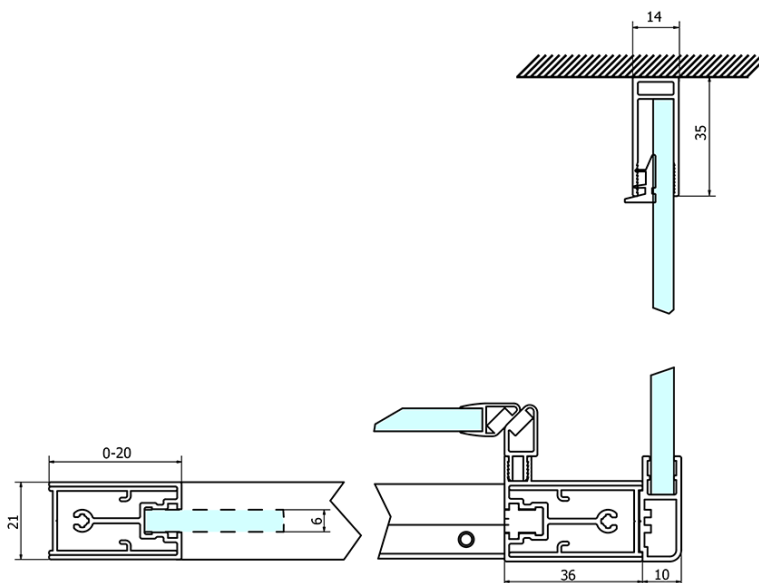

Produktový list

Objednací kód: **GS4380**

SIGMA SIMPLY boční stěna 800 mm, sklo Brick

MODEL	A	B	C
GS1110	980-1020	430	400
GS1111	1080-1120	480	435
GS1112	1180-1220	530	485
GS1113	1280-1320	580	535
GS1114	1380-1420	630	585
GS4210	980-1020	430	400
GS4211	1080-1120	480	435
GS4212	1180-1220	530	485
GS4213	1280-1320	580	535
GS4214	1380-1420	630	585

MODEL	D
GS3170	680-700
GS3175	730-750
GS3180	780-800
GS3190	880-900
GS3110	980-1000
GS4370	680-700
GS4375	730-750
GS4380	780-800
GS4390	880-900
GS4214	980-1000

MODEL	A	B	C
GS1279	780-820	670	580
GS1296	880-920	770	680
GS3888	780-820	670	580
GS3899	880-920	770	680

MODEL	D
GS3170	680-700
GS3175	730-750
GS3180	780-800
GS3190	880-900
GS3110	980-1000
GS4370	680-700
GS4375	730-750
GS4380	780-800
GS4390	880-900
GS4214	980-1000