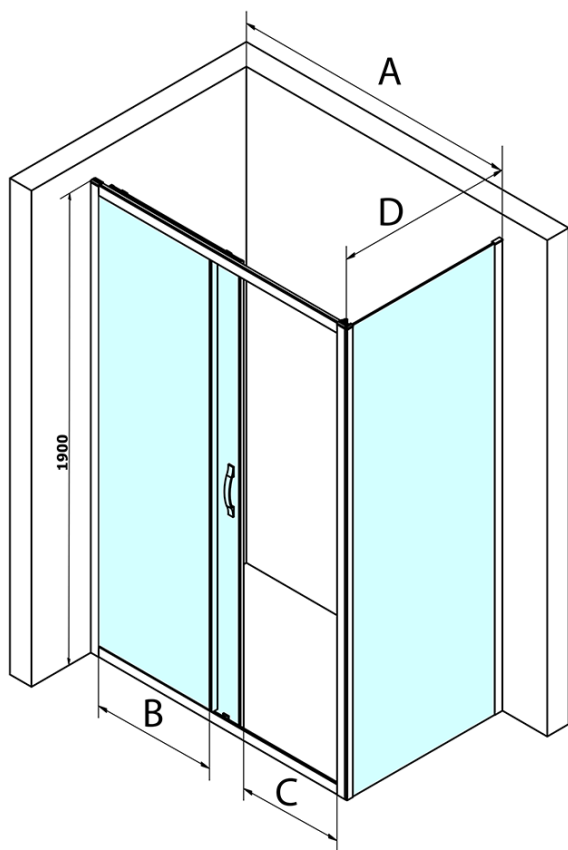

Produktový list

Objednací kód: **GS4380**

SIGMA SIMPLY boční stěna 800 mm, sklo Brick

MODEL	A	B	C
GS1110	980-1020	430	400
GS1111	1080-1120	480	435
GS1112	1180-1220	530	485
GS1113	1280-1320	580	535
GS1114	1380-1420	630	585
GS4210	980-1020	430	400
GS4211	1080-1120	480	435
GS4212	1180-1220	530	485
GS4213	1280-1320	580	535
GS4214	1380-1420	630	585

MODEL	D
GS3170	680-700
GS3175	730-750
GS3180	780-800
GS3190	880-900
GS3110	980-1000
GS4370	680-700
GS4375	730-750
GS4380	780-800
GS4390	880-900
GS4214	980-1000

MODEL	A	B	C
GS1279	780-820	670	580
GS1296	880-920	770	680
GS3888	780-820	670	580
GS3899	880-920	770	680