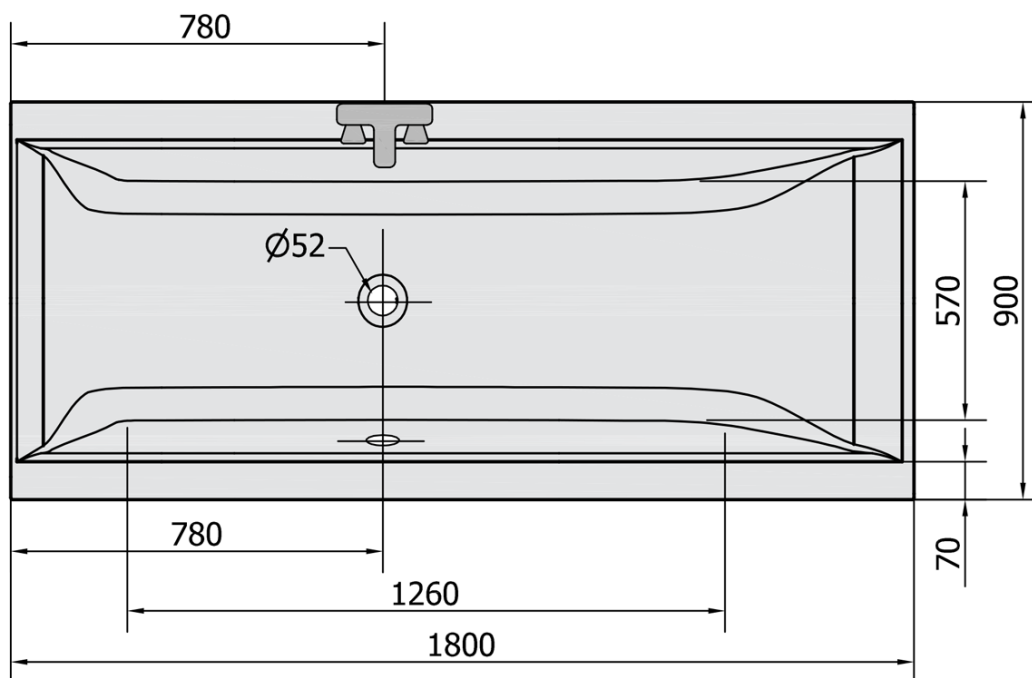

Karta produktu

Kod: 13111S

CLEO SLIM wanna prostokątna 180x90x48cm, biała

UBC s.r.o.

Mělnická 87
250 65 Líbeznice
Republika Česka