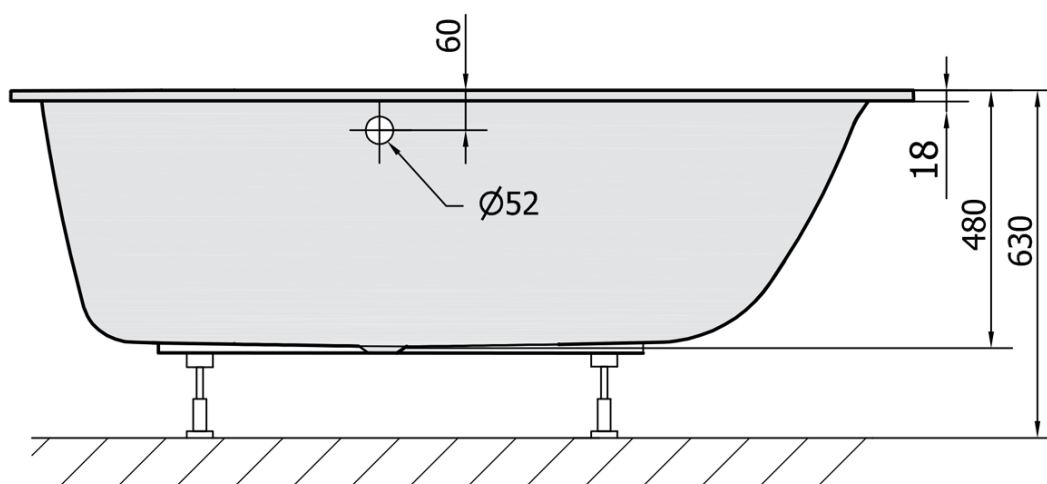

Karta produktu

Kod: 13111S

CLEO SLIM wanna prostokątna 180x90x48cm, biała

UBC s.r.o.

Mělnická 87
250 65 Líbeznice
Republika Česka