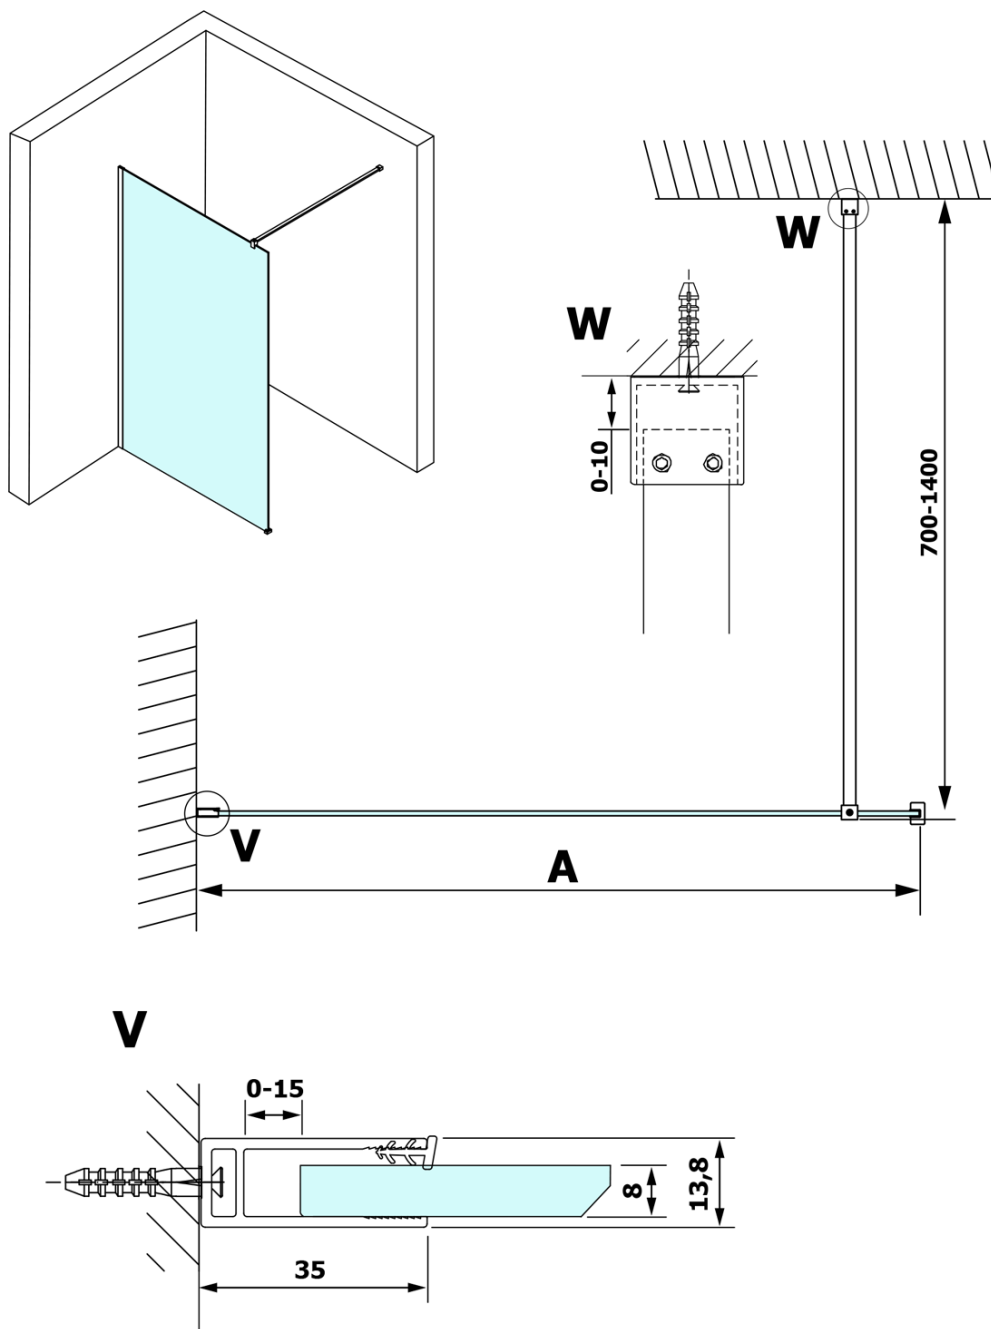

# Karta produktu

Kod: **GX1414GX1010**

**VARIO CHROME** jednoczęściowa kabina przysznicowa  
Walk-In, montaż przy ścianie, szkło matowe, 1400 mm

MODEL	A
GX1470	685-700
GX1480	785-800
GX1490	885-900
GX1410	985-1000
GX1411	1085-1100
GX1412	1185-1200
GX1413	1285-1300
GX1414	1385-1400