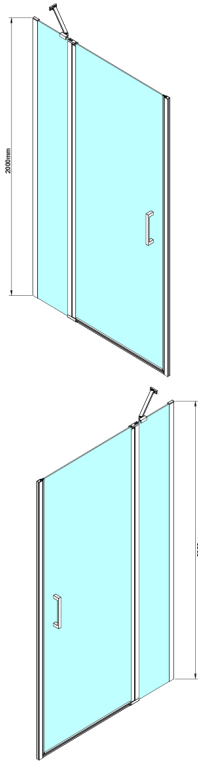

LORO drzwi prysznicowe z częścią stałą 1000mm, szkło czyste

Kod: GN4610

Rozmiary

Szerokość: 1000 mm

Wysokość: 2000 mm

Właściwości

Gwarancja: 3 lata

Karta techniczna

GN4690/GN4610/GN4611/GN4612 + GN3580/GN3590/GN3510/GN3512

Model	A	B	C	D
GN4690	885-915	610	168	
GN4610	985-1015	610	268	
GN4611	1085-1115	610	368	
GN4612	1185-1215	610	468	
GN3580				785-805
GN3590				885-905
GN3510				985-1005
GN3512				1185-1205

GN4690/GN4610/GN4611/GN4612

Model	A	B	C
GN4690	875-905	610	168
GN4610	975-1005	610	268
GN4611	1075-1105	610	368
GN4612	1175-1205	610	468