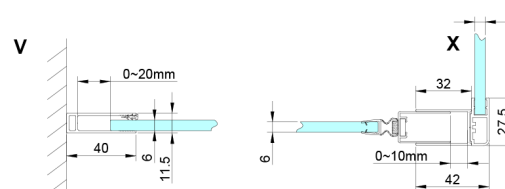

LORO drzwi prysznicowe z częścią stałą 1000mm, szkło czyste

Kod: GN4610

Rozmiary

Szerokość: 1000 mm

Wysokość: 2000 mm

Właściwości

Gwarancja: 3 lata

Karta techniczna

GN4690/GN4610/GN4611/GN4612 + GN3580/GN3590/GN3510/GN3512

Model	A	B	C	D
GN4690	885-915	610	168	
GN4610	985-1015	610	268	
GN4611	1085-1115	610	368	
GN4612	1185-1215	610	468	
GN3580				785-805
GN3590				885-905
GN3510				985-1005
GN3512				1185-1205