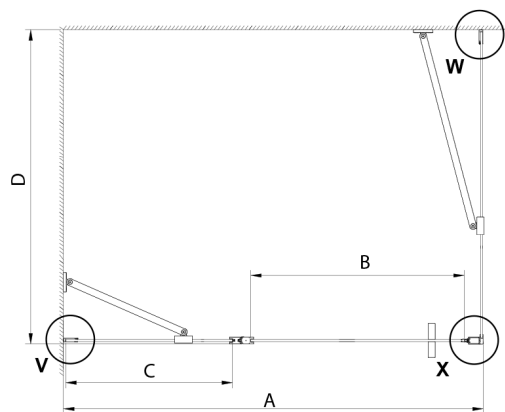

LORO drzwi prysznicowe z częścią stałą 1000mm, szkło czyste

Kod: GN4610

Rozmiary

Szerokość: 1000 mm

Wysokość: 2000 mm

Właściwości

Gwarancja: 3 lata

Karta techniczna

GN4690/GN4610/GN4611/GN4612 + GN3580/GN3590/GN3510/GN3512

Model	A	B	C	D
GN4690	885-915	610	168	
GN4610	985-1015	610	268	
GN4611	1085-1115	610	368	
GN4612	1185-1215	610	468	
GN3580				785-805
GN3590				885-905
GN3510				985-1005
GN3512				1185-1205