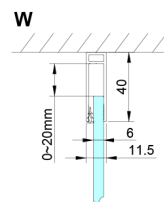

LORO drzwi prysznicowe z częścią stałą 1000mm, szkło czyste

Kod: GN4610

Rozmiary

Szerokość: 1000 mm

Wysokość: 2000 mm

Właściwości

Gwarancja: 3 lata

Karta techniczna

GN4690/GN4610/GN4611/GN4612 + GN3580/GN3590/GN3510/GN3512

Model	A	B	C	D
GN4690	885-915	610	168	
GN4610	985-1015	610	268	
GN4611	1085-1115	610	368	
GN4612	1185-1215	610	468	
GN3580				785-805
GN3590				885-905
GN3510				985-1005
GN3512				1185-1205

GN4690/GN4610/GN4611/GN4612

Model	A	B	C
GN4690	875-905	610	168
GN4610	975-1005	610	268
GN4611	1075-1105	610	368
GN4612	1175-1205	610	468