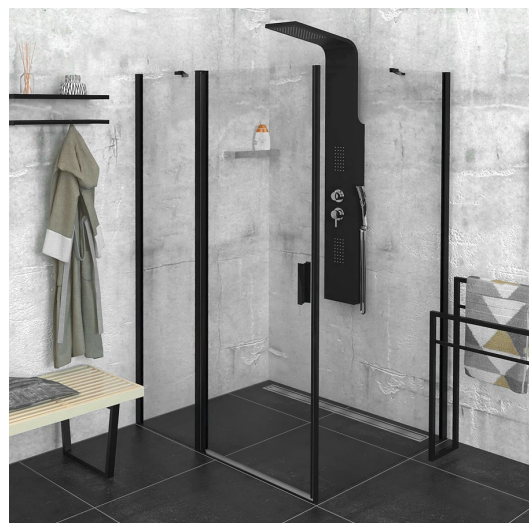

ZOOM BLACK kabina prysznicowa 1200x900mm wariant L/P

Kod: ZL1312BZL3290B

Rozmiary

Szerokość: 1200 mm
 Wysokość: 2000 mm
 Głębokość: 900 mm

Właściwości

Gwarancja: 2 lata

Karta techniczna