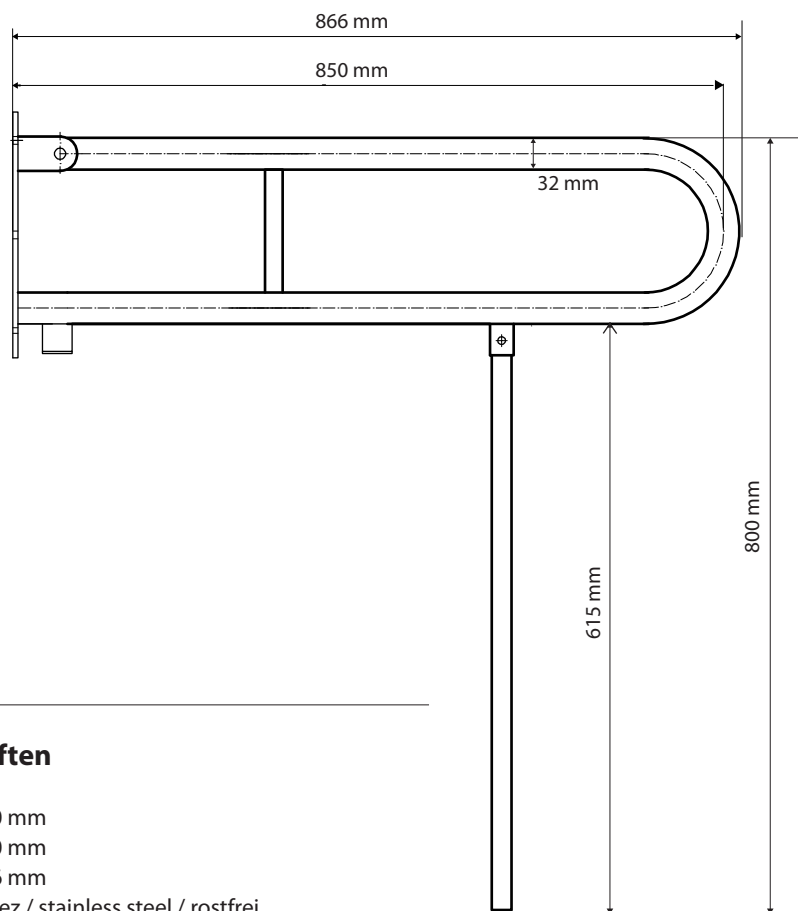

ilustrační foto /
illustration /
Illustration:

brzda / brake / Bremse:

Parametry / Features / Eigenschaften

šířka / width / Breite:	100 mm
výška / height / Höhe:	800 mm
hloubka / depth / Tiefe:	866 mm
materiál / material / Material:	nerez / stainless steel / rostfrei
povrch. úprava / finish / Oberfläche:	lesk / polished / poliert
záruka / warranty / Garantie:	6 let / 6 years / 6 Jahre
brzda / brake / Bremse:	nerez / stainless steel / rostfrei