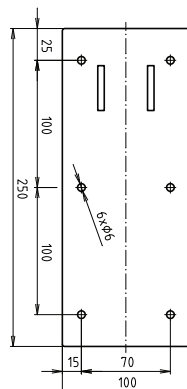

ilustrační foto /
illustration /
Illustration:

brzda / brake / Bremse:

Parametry / Features / Eigenschaften

šířka / width / Breite:	100 mm
výška / height / Höhe:	800 mm
hloubka / depth / Tiefe:	866 mm
materiál / material / Material:	nerez / stainless steel / rostfrei
povrch. úprava / finish / Oberfläche:	lesk / polished / poliert
záruka / warranty / Garantie:	6 let / 6 years / 6 Jahre
brzda / brake / Bremse:	nerez / stainless steel / rostfrei