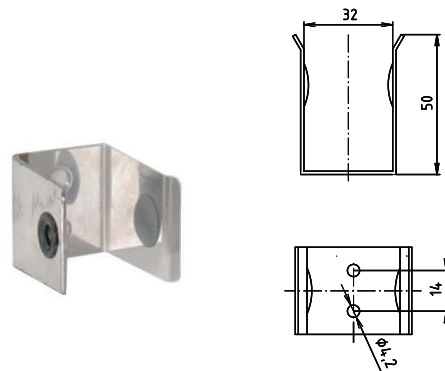

ilustrační foto /
illustration /
Illustration:

brzda / brake / Bremse:

Parametry / Features / Eigenschaften

šířka / width / Breite:	100 mm
výška / height / Höhe:	800 mm
hloubka / depth / Tiefe:	866 mm
materiál / material / Material:	nerez / stainless steel / rostfrei
povrch. úprava / finish / Oberfläche:	lesk / polished / poliert
záruka / warranty / Garantie:	6 let / 6 years / 6 Jahre
brzda / brake / Bremse:	nerez / stainless steel / rostfrei