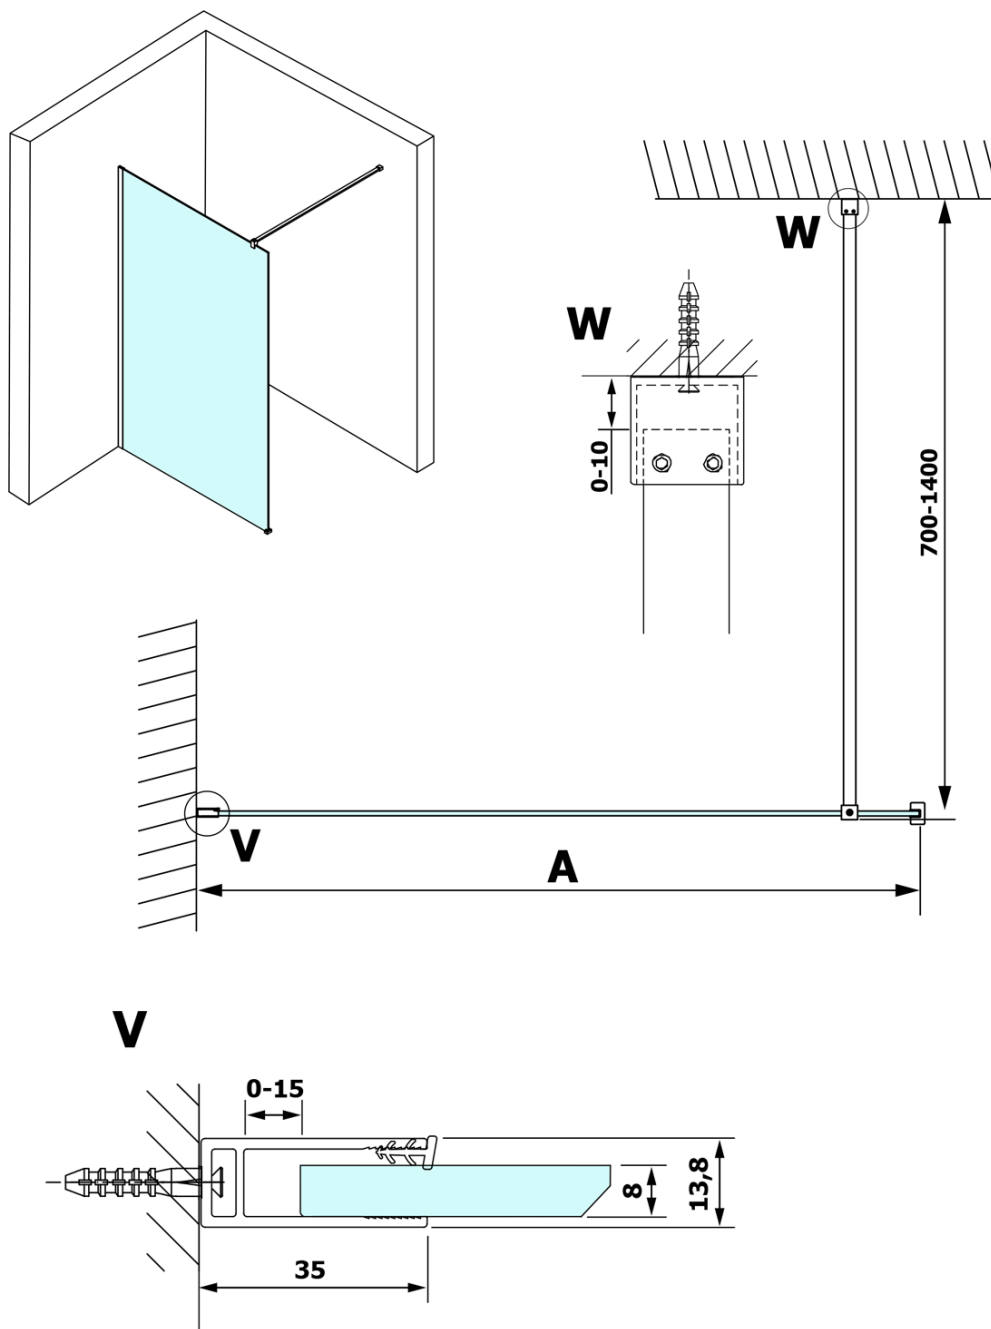

Karta produktu

Kod: **GX1490GX1015**

VARIO WHITE jednoczęściowa kabina prysznicowa Walk-In, montaż przy ścianie, szkło matowe, 900 mm

MODEL	A
GX1470	685-700
GX1480	785-800
GX1490	885-900
GX1410	985-1000
GX1411	1085-1100
GX1412	1185-1200
GX1413	1285-1300
GX1414	1385-1400