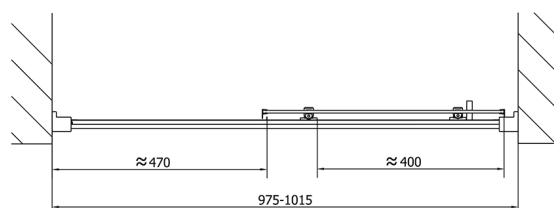

EASY drzwi prysznicowe 1000mm, szkło czyste

Kod: EL1015

Rozmiary

Szerokość: 1000 mm

Wysokość: 1900 mm

Właściwości

Gwarancja: 2 lata

Karta techniczna

EL1015L

EL1015R

	B
EL1015-EL3115	680-700
EL1015-EL3215	780-800
EL1015-EL3315	880-900
EL1015-EL3415	980-1000