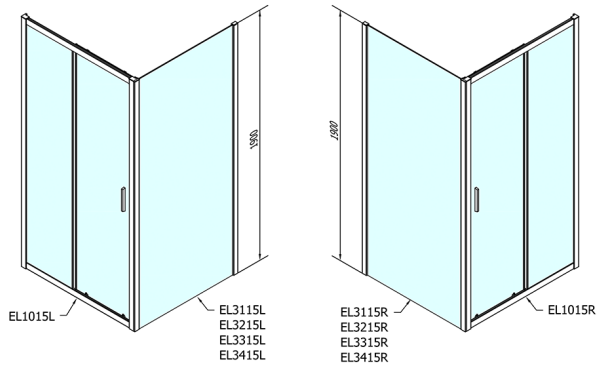

EASY drzwi prysznicowe 1000mm, szkło czyste

Kod: EL1015

Rozmiary

Szerokość: 1000 mm

Wysokość: 1900 mm

Właściwości

Gwarancja: 2 lata

Karta techniczna

EL1015L

EL1015R

	B
EL1015-EL3115	680-700
EL1015-EL3215	780-800
EL1015-EL3315	880-900
EL1015-EL3415	980-1000