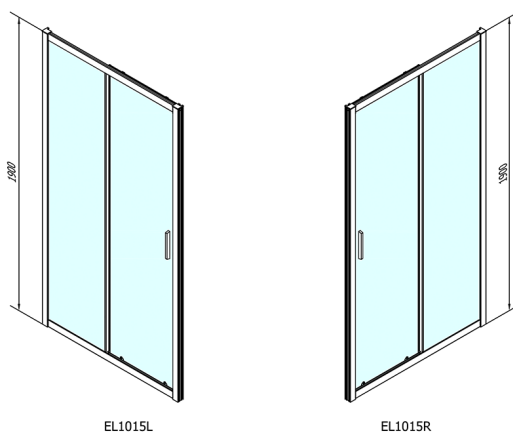

EASY drzwi prysznicowe 1000mm, szkło czyste

Kod: EL1015

Rozmiary

Szerokość: 1000 mm

Wysokość: 1900 mm

Właściwości

Gwarancja: 2 lata

Karta techniczna

EL1015L

EL1015R

	B
EL1015-EL3115	680-700
EL1015-EL3215	780-800
EL1015-EL3315	880-900
EL1015-EL3415	980-1000