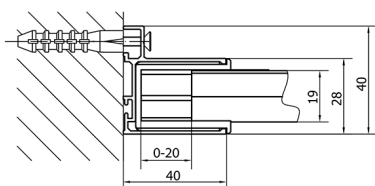

EASY drzwi prysznicowe 1000mm, szkło czyste

Kod: EL1015

Rozmiary

Szerokość: 1000 mm

Wysokość: 1900 mm

Właściwości

Gwarancja: 2 lata

Karta techniczna

EL1015L

EL1015R

	B
EL1015-EL3115	680-700
EL1015-EL3215	780-800
EL1015-EL3315	880-900
EL1015-EL3415	980-1000