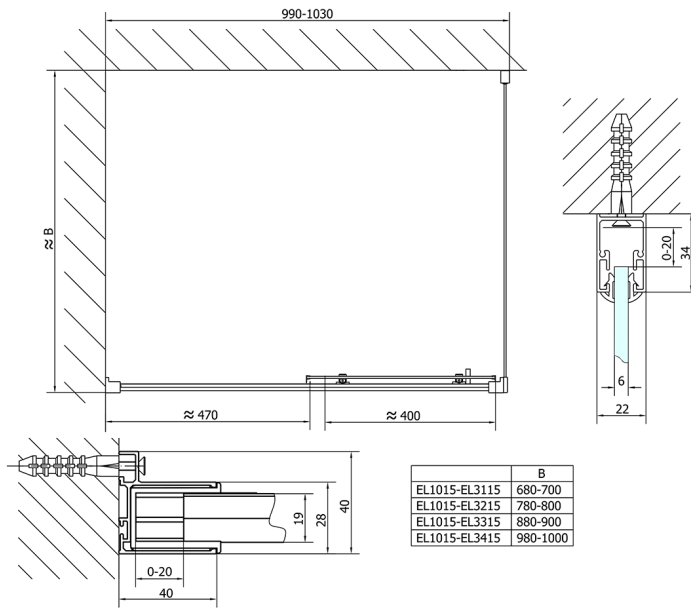

EASY drzwi prysznicowe 1000mm, szkło czyste

Kod: EL1015

Rozmiary

Szerokość: 1000 mm

Wysokość: 1900 mm

Właściwości

Gwarancja: 2 lata

Karta techniczna

EL1015L

EL1015R

	B
EL1015-EL3115	680-700
EL1015-EL3215	780-800
EL1015-EL3315	880-900
EL1015-EL3415	980-1000