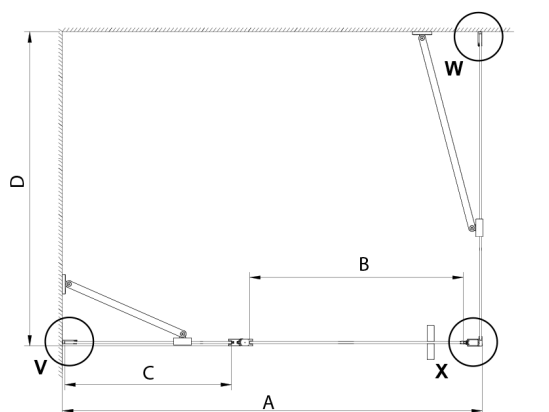

LORO kabina prysznicowa 1200x1000 mm

Kod: GN4612-01

Rozmiary

Szerokość: 1200 mm
 Wysokość: 2000 mm
 Głębokość: 1000 mm

Właściwości

Gwarancja: 2 lata

Karta techniczna

GN4690/GN4610/GN4611/GN4612 + GN3580/GN3590/GN3510/GN3512

Model	A	B	C	D
GN4690	885-915	610	168	
GN4610	985-1015	610	268	
GN4611	1085-1115	610	368	
GN4612	1185-1215	610	468	
GN3580				785-805
GN3590				885-905
GN3510				985-1005
GN3512				1185-1205