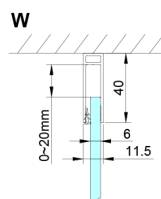

LORO kabina prysznicowa 1200x1000 mm

Kod: GN4612-01

Rozmiary

Szerokość: 1200 mm
 Wysokość: 2000 mm
 Głębokość: 1000 mm

Właściwości

Gwarancja: 2 lata

Karta techniczna

GN4690/GN4610/GN4611/GN4612 + GN3580/GN3590/GN3510/GN3512

Model	A	B	C	D
GN4690	885-915	610	168	
GN4610	985-1015	610	268	
GN4611	1085-1115	610	368	
GN4612	1185-1215	610	468	
GN3580				785-805
GN3590				885-905
GN3510				985-1005
GN3512				1185-1205