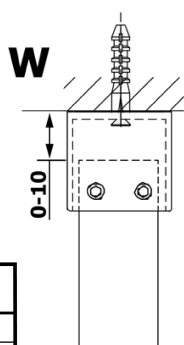

Karta produktu

Kod: **GX1580**

VARIO szkło nordic 800x2000mm

MODEL	A
GX1570	685-700
GX1580	785-800
GX1590	885-900
GX1510	985-1000
GX1511	1085-1100
GX1512	1185-1200
GX1514	1385-1400

MODEL	A
GX1470	679
GX1480	779
GX1490	879
GX1410	979
GX1411	1079
GX1412	1179
GX1413	1279
GX1414	1379
GX1570	679
GX1580	779
GX1590	879
GX1510	979
GX1511	1079
GX1512	1179
GX1514	1379

MODEL	A
GX1570	685-700
GX1580	785-800
GX1590	885-900
GX1510	985-1000