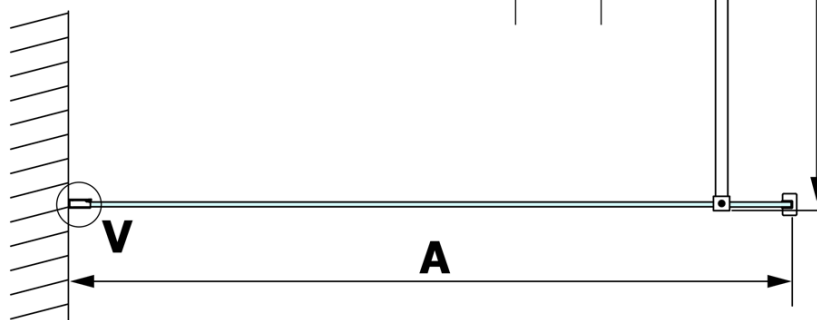

Karta produktu

Kod: **GX1580**

VARIO szkło nordic 800x2000mm

MODEL	A
GX1570	685-700
GX1580	785-800
GX1590	885-900
GX1510	985-1000
GX1511	1085-1100
GX1512	1185-1200
GX1514	1385-1400

MODEL	A
GX1470	679
GX1480	779
GX1490	879
GX1410	979
GX1411	1079
GX1412	1179
GX1413	1279
GX1414	1379
GX1570	679
GX1580	779
GX1590	879
GX1510	979
GX1511	1079
GX1512	1179
GX1514	1379

MODEL	A
GX1570	685-700
GX1580	785-800
GX1590	885-900
GX1510	985-1000