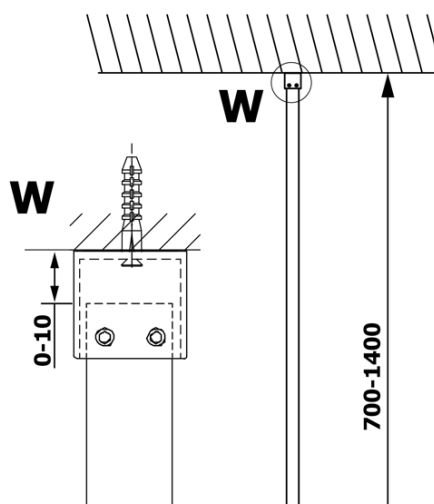

Karta produktu

Kod: **GX1580**

VARIO szkło nordic 800x2000mm

MODEL	A
GX1570	685-700
GX1580	785-800
GX1590	885-900
GX1510	985-1000
GX1511	1085-1100
GX1512	1185-1200
GX1514	1385-1400

MODEL	A
GX1470	679
GX1480	779
GX1490	879
GX1410	979
GX1411	1079
GX1412	1179
GX1413	1279
GX1414	1379
GX1570	679
GX1580	779
GX1590	879
GX1510	979
GX1511	1079
GX1512	1179
GX1514	1379

MODEL	A
GX1570	685-700
GX1580	785-800
GX1590	885-900
GX1510	985-1000