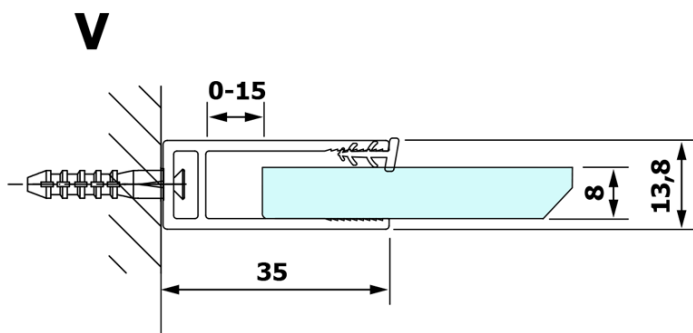

Karta produktu

Kod: **GX1580**

VARIO szkło nordic 800x2000mm

MODEL	A
GX1570	685-700
GX1580	785-800
GX1590	885-900
GX1510	985-1000
GX1511	1085-1100
GX1512	1185-1200
GX1514	1385-1400

MODEL	A
GX1470	679
GX1480	779
GX1490	879
GX1410	979
GX1411	1079
GX1412	1179
GX1413	1279
GX1414	1379
GX1570	679
GX1580	779
GX1590	879
GX1510	979
GX1511	1079
GX1512	1179
GX1514	1379

MODEL	A
GX1570	685-700
GX1580	785-800
GX1590	885-900
GX1510	985-1000