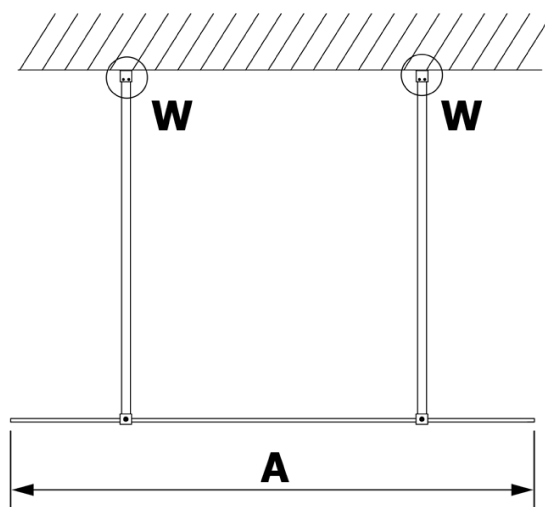

Karta produktu

Kod: **GX1580**

VARIO szkło nordic 800x2000mm

MODEL	A
GX1570	685-700
GX1580	785-800
GX1590	885-900
GX1510	985-1000
GX1511	1085-1100
GX1512	1185-1200
GX1514	1385-1400

MODEL	A
GX1470	679
GX1480	779
GX1490	879
GX1410	979
GX1411	1079
GX1412	1179
GX1413	1279
GX1414	1379
GX1570	679
GX1580	779
GX1590	879
GX1510	979
GX1511	1079
GX1512	1179
GX1514	1379

MODEL	A
GX1570	685-700
GX1580	785-800
GX1590	885-900
GX1510	985-1000