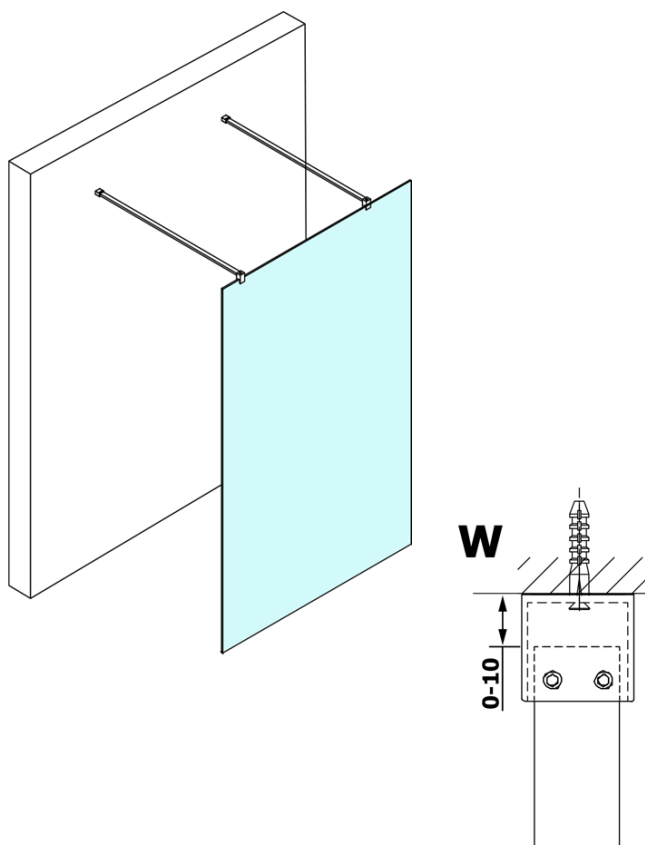

Karta produktu

Kod: **GX1380-02**

VARIO GOLD MATT jednoczęściowa kabina przysznicowa
Walk-In, szkło dymione, 800 mm

MODEL	A
GX1370	679
GX1380	779
GX1390	879
GX1310	979
GX1311	1079
GX1312	1179
GX1313	1279
GX1314	1379