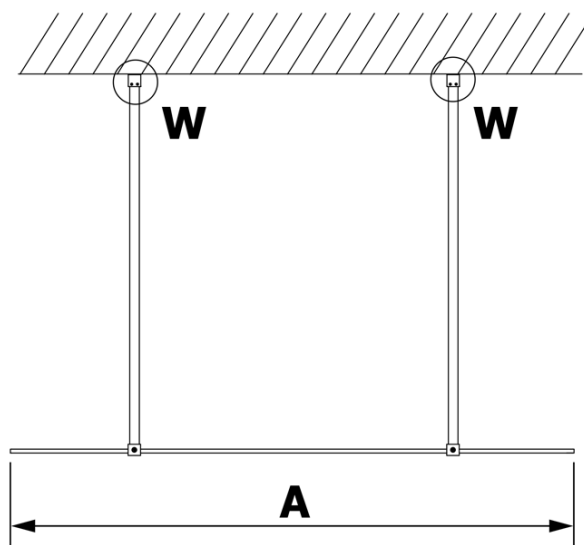

Karta produktu

Kod: **GX1380-02**

VARIO GOLD MATT jednoczęściowa kabina przysznicowa
Walk-In, szkło dymione, 800 mm

MODEL	A
GX1370	679
GX1380	779
GX1390	879
GX1310	979
GX1311	1079
GX1312	1179
GX1313	1279
GX1314	1379