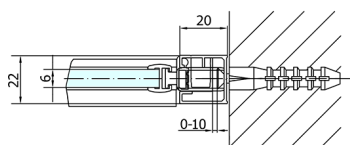

ZOOM drzwi prysznicowe 1200mm, szkło czyste

Kod: ZL1312

Rozmiary

Szerokość: 1200 mm

Wysokość: 1900 mm

Właściwości

Gwarancja: 2 lata

Karta techniczna

ZL1312L

ZL1312R

ZL3270L
ZL3280L
ZL3290L
ZL3210L

ZL3270R
ZL3280R
ZL3290R
ZL3210R

| | B |
|---------------|---------|
| ZL1312-ZL3270 | 670-690 |
| ZL1312-ZL3280 | 770-790 |
| ZL1312-ZL3290 | 870-890 |
| ZL1312-ZL3210 | 970-990 |