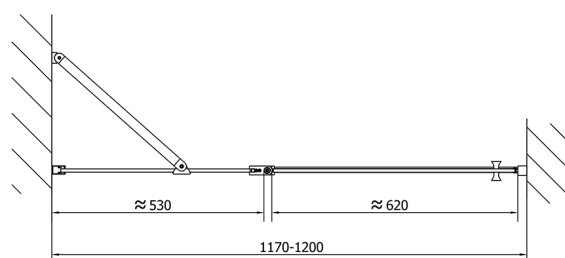

ZOOM drzwi prysznicowe 1200mm, szkło czyste

Kod: ZL1312

Rozmiary

Szerokość: 1200 mm

Wysokość: 1900 mm

Właściwości

Gwarancja: 2 lata

Karta techniczna

ZL1312L

ZL1312R

ZL3270L
ZL3280L
ZL3290L
ZL3210L

ZL3270R
ZL3280R
ZL3290R
ZL3210R

| | B |
|---------------|---------|
| ZL1312-ZL3270 | 670-690 |
| ZL1312-ZL3280 | 770-790 |
| ZL1312-ZL3290 | 870-890 |
| ZL1312-ZL3210 | 970-990 |