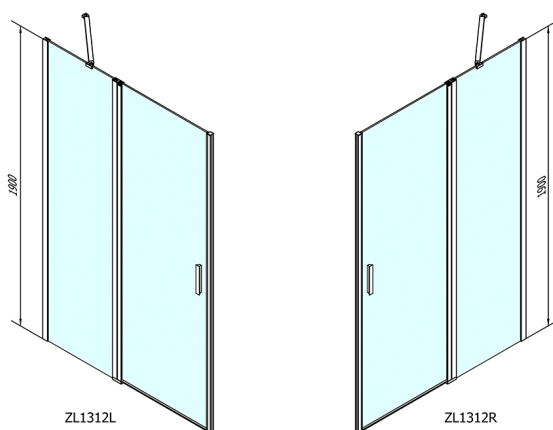

ZOOM drzwi prysznicowe 1200mm, szkło czyste

Kod: ZL1312

Rozmiary

Szerokość: 1200 mm

Wysokość: 1900 mm

Właściwości

Gwarancja: 2 lata

Karta techniczna

ZL1312L

ZL1312R

ZL3270L
ZL3280L
ZL3290L
ZL3210L

ZL3270R
ZL3280R
ZL3290R
ZL3210R

| | B |
|---------------|---------|
| ZL1312-ZL3270 | 670-690 |
| ZL1312-ZL3280 | 770-790 |
| ZL1312-ZL3290 | 870-890 |
| ZL1312-ZL3210 | 970-990 |