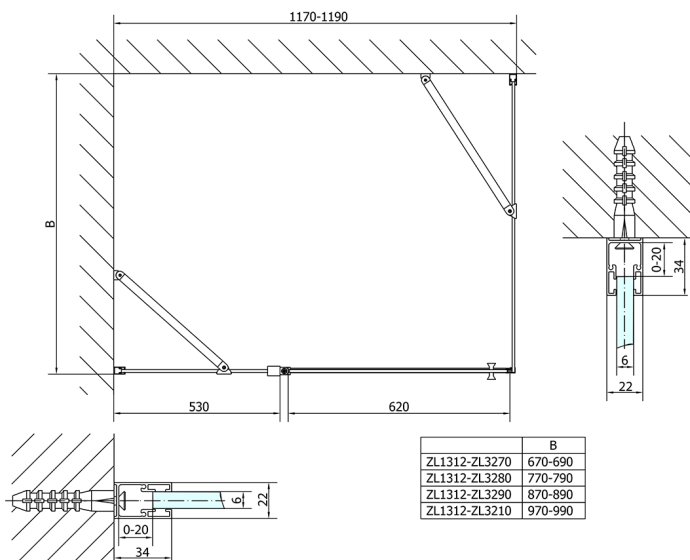

ZOOM drzwi prysznicowe 1200mm, szkło czyste

Kod: ZL1312

Rozmiary

Szerokość: 1200 mm

Wysokość: 1900 mm

Właściwości

Gwarancja: 2 lata

Karta techniczna

ZL1312L

ZL1312R

ZL3270L
ZL3280L
ZL3290L
ZL3210L

ZL3270R
ZL3280R
ZL3290R
ZL3210R

| | B |
|---------------|---------|
| ZL1312-ZL3270 | 670-690 |
| ZL1312-ZL3280 | 770-790 |
| ZL1312-ZL3290 | 870-890 |
| ZL1312-ZL3210 | 970-990 |