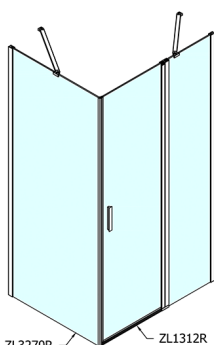

ZOOM drzwi prysznicowe 1200mm, szkło czyste

Kod: ZL1312

Rozmiary

Szerokość: 1200 mm

Wysokość: 1900 mm

Właściwości

Gwarancja: 2 lata

Karta techniczna

ZL1312L

ZL1312R

ZL3270L
ZL3280L
ZL3290L
ZL3210L

ZL3270R
ZL3280R
ZL3290R
ZL3210R

| | B |
|---------------|---------|
| ZL1312-ZL3270 | 670-690 |
| ZL1312-ZL3280 | 770-790 |
| ZL1312-ZL3290 | 870-890 |
| ZL1312-ZL3210 | 970-990 |