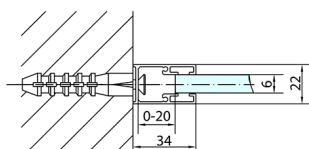

ZOOM drzwi prysznicowe 1200mm, szkło czyste

Kod: ZL1312

Rozmiary

Szerokość: 1200 mm

Wysokość: 1900 mm

Właściwości

Gwarancja: 2 lata

Karta techniczna

ZL1312L

ZL1312R

ZL3270L
ZL3280L
ZL3290L
ZL3210L

ZL3270R
ZL3280R
ZL3290R
ZL3210R

| | B |
|---------------|---------|
| ZL1312-ZL3270 | 670-690 |
| ZL1312-ZL3280 | 770-790 |
| ZL1312-ZL3290 | 870-890 |
| ZL1312-ZL3210 | 970-990 |