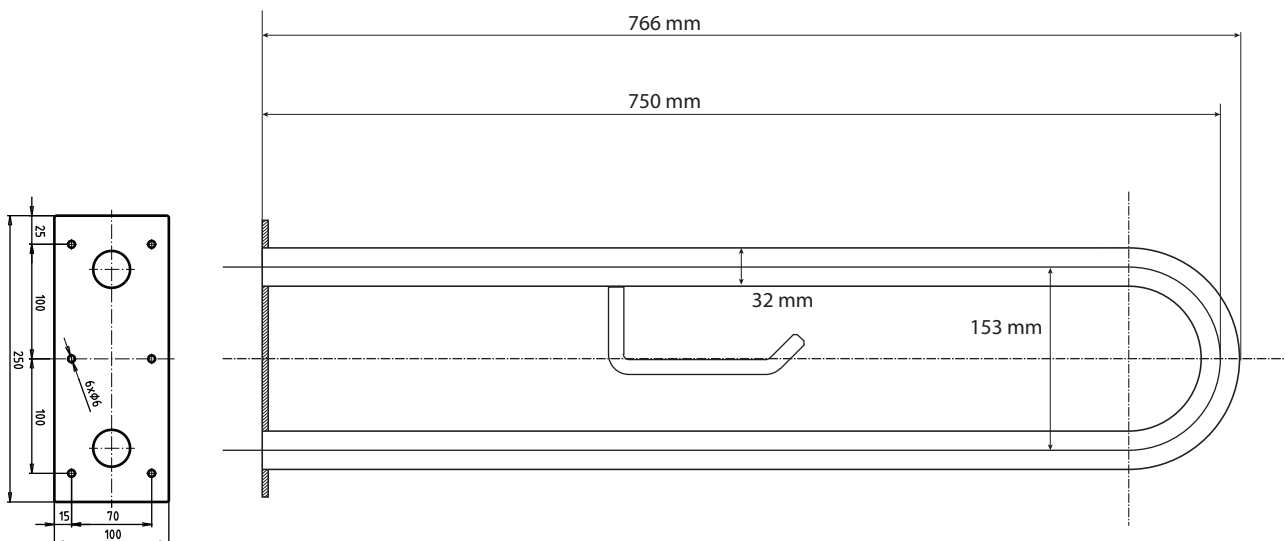

ilustrační foto /
illustration /
Illustration:

Parametry / Features / Eigenschaften

šířka / width / Breite:	100 mm
výška / height / Höhe:	250 mm
hloubka / depth / Tiefe:	766 mm
nosnost / load capacity / Ladekapazität:	120 kg
materiál / material / Material:	Fe
povrch. úprava / finish / Oberfläche:	komaxit / comaxit / Komaxit
barva / color / Farbe:	bílá / white / weiß
záruka / warranty / Garantie:	2 roky / 2 years / 2 Jahre