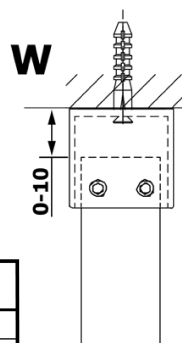

Karta produktu

Kod: **GX1511-09**

VARIO GOLD MATT jednoczęściowa kabina przysznicowa
Walk-In, szkło nordic, 1100 mm

MODEL	A
GX1470	679
GX1480	779
GX1490	879
GX1410	979
GX1411	1079
GX1412	1179
GX1413	1279
GX1414	1379
GX1570	679
GX1580	779
GX1590	879
GX1510	979
GX1511	1079
GX1512	1179
GX1514	1379