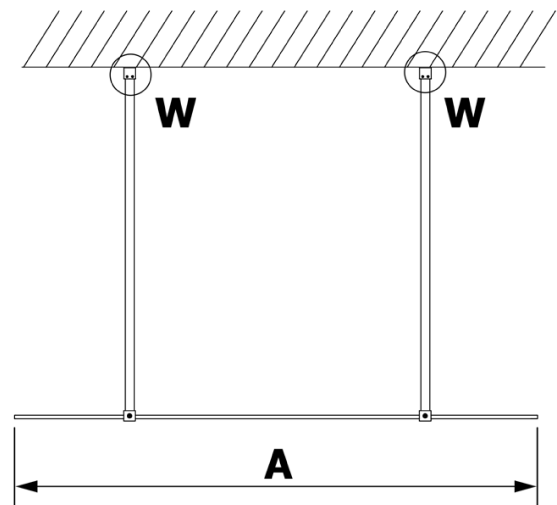

Karta produktu

Kod: **GX1511-09**

VARIO GOLD MATT jednoczęściowa kabina przysznicowa
Walk-In, szkło nordic, 1100 mm

MODEL	A
GX1470	679
GX1480	779
GX1490	879
GX1410	979
GX1411	1079
GX1412	1179
GX1413	1279
GX1414	1379
GX1570	679
GX1580	779
GX1590	879
GX1510	979
GX1511	1079
GX1512	1179
GX1514	1379