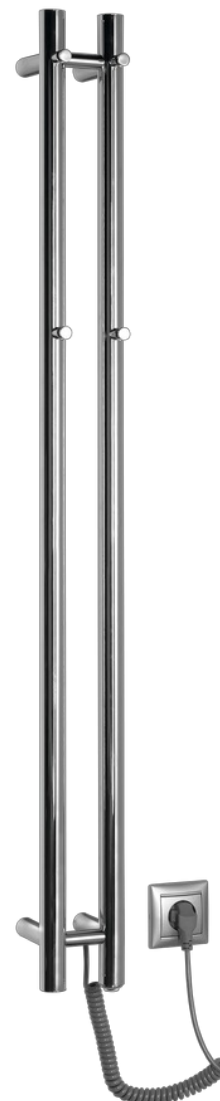

**PAPINADO elektryczna suszarka na ręczniki,
109x1200mm, 40W, chrom**

SAPHO

Kod: ER740

Podstawowe informacje

Marka: Sapho
Seria: PAPINADO

Rozmiary

Szerokość: 109 mm
Wysokość: 1200 mm

Właściwości

Kolor: Chrom
Materiał: Stal nierdzewna
Kształt: Kształt I
Opcje ogrzewania: Ogrzewanie elektryczne zintegrowane
Moc: 40 W
Waga / szt.: 3.4 kg
Opakowanie: 1 szt.
Gwarancja: 2 lata

PAPINADO elektryczna suszarka na ręczniki,
109x1200mm, 40W, chrom