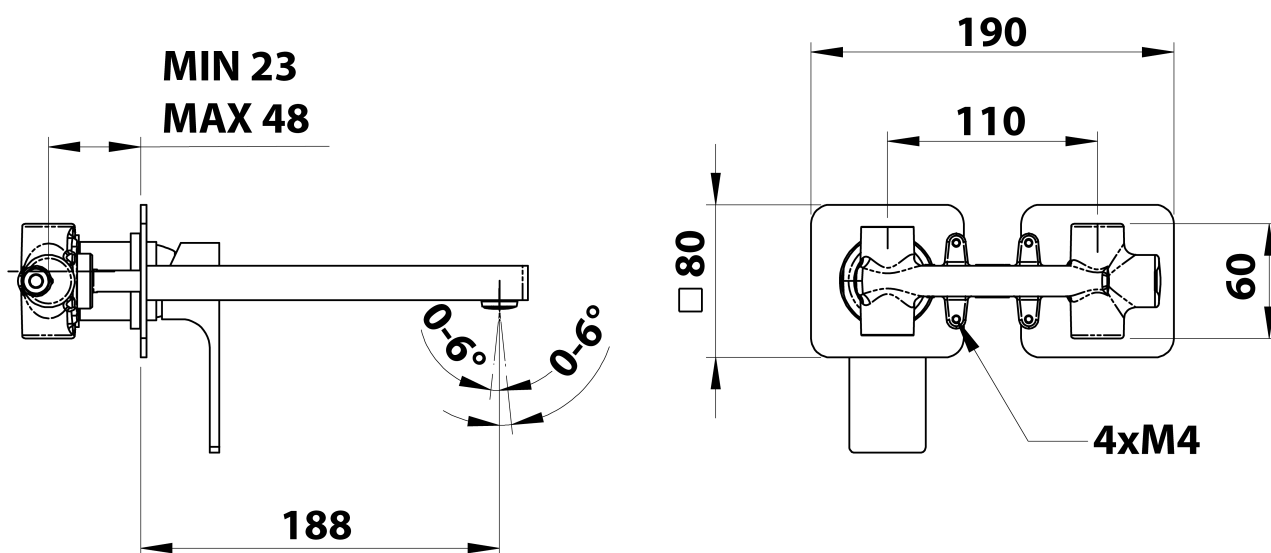

Karta produktu

Kod: FT018/15

FORATA bateria umywalkowa podtynkowa, wylewka 20cm czarny mat

**COLD WATER
G1/2"**

**HOT WATER
G1/2"**