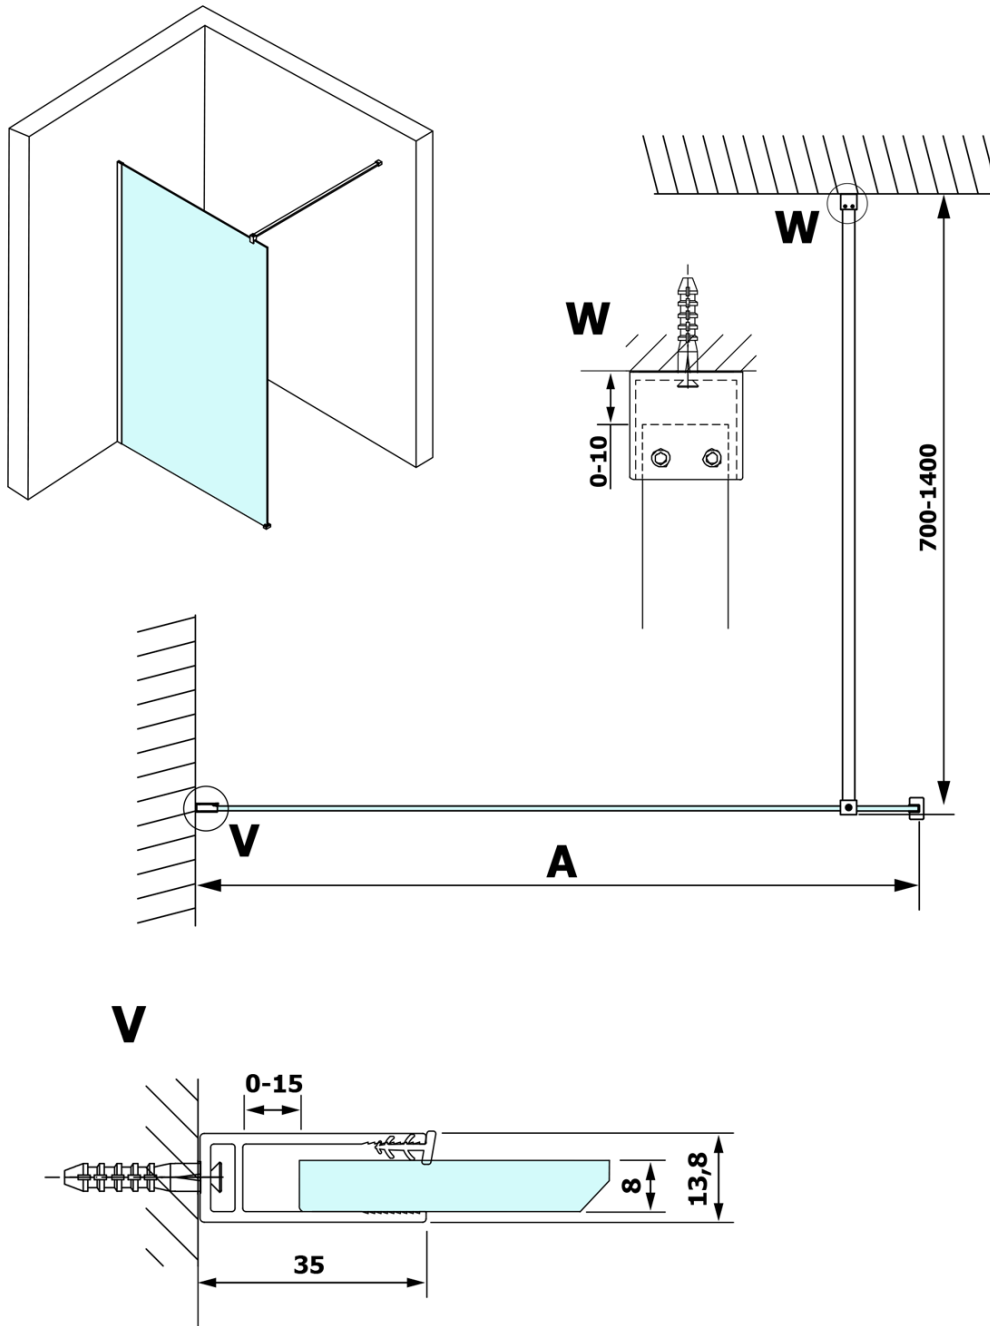

Karta produktu

Kod: **GX1290GX1015**

VARIO WHITE jednoczęściowa kabina prysznicowa Walk-In, montaż przy ścianie, szkło czyste, 900 mm

MODEL	A
GX1270	685-700
GX1280	785-800
GX1290	885-900
GX1210	985-1000
GX1211	1085-1100
GX1212	1185-1200
GX1213	1285-1300
GX1214	1385-1400