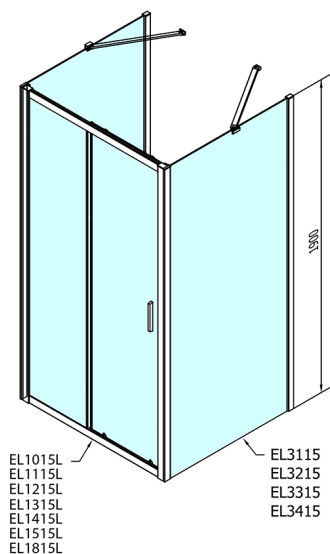

## EASY kabina prysznicowa trójsienna 1200x1000mm, wariant L/P, szkło czyste

Kod: EL1215EL3415EL3415

### Rozmiary

Szerokość: 1200 mm

Wysokość: 1900 mm

Głębokość: 1000 mm

## Karta techniczna

	B
EL3115	680-700
EL3215	780-800
EL3315	880-900
EL3415	980-1000

	A	C	D
EL1015	990-1030	470	400
EL1115	1090-1130	500	430
EL1215	1190-1230	530	480
EL1315	1290-1330	590	530
EL1415	1390-1430	640	580
EL1515	1490-1530	690	630
EL1815	1590-1630	740	680