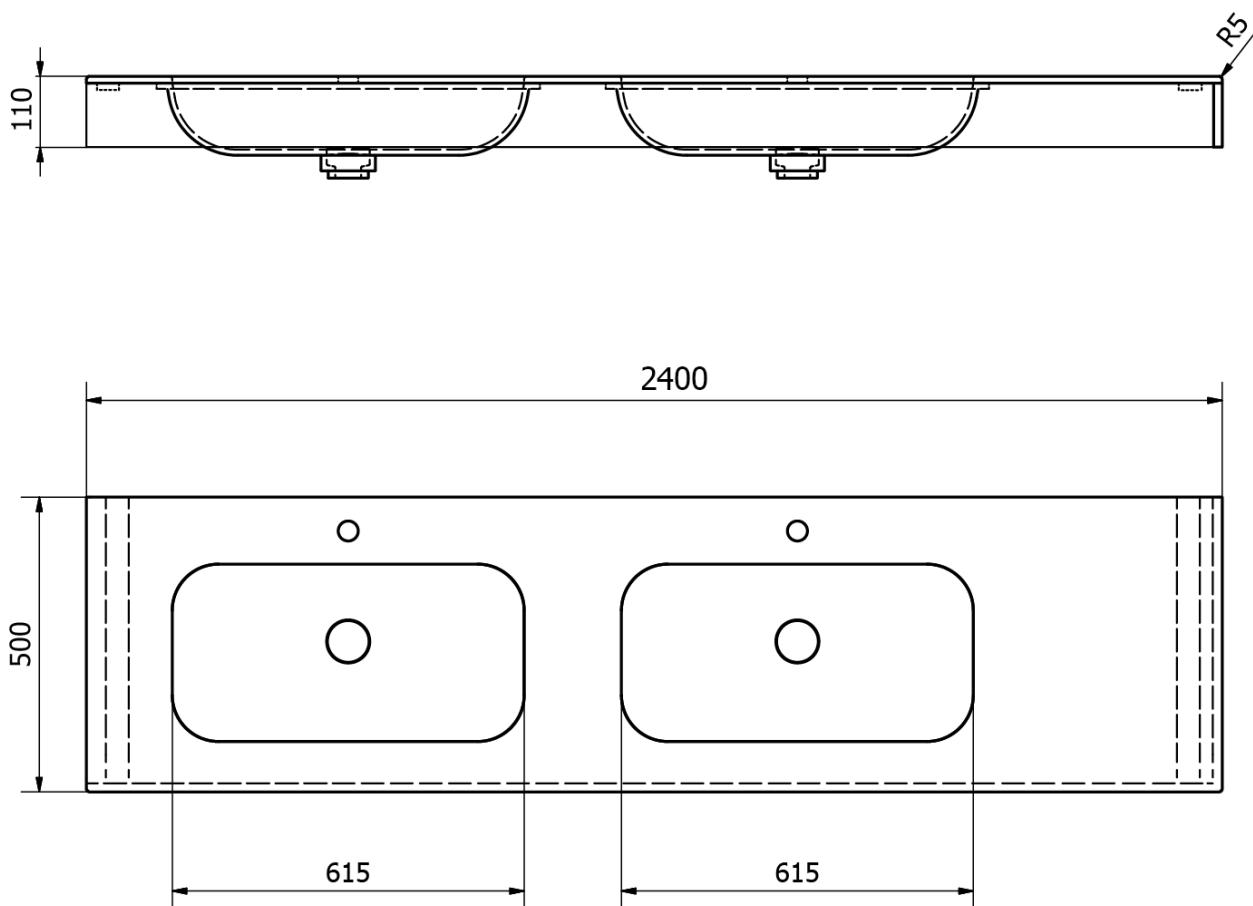

Karta produktu

Kod: **EM240-B2L-R**

**EMICO umywalka podwójna lewa, 240x50 cm, wersja R,
Rockstone biały mat**

UBC s.r.o.

Mělnická 87
250 65 Líbeznice
Republika Czeska