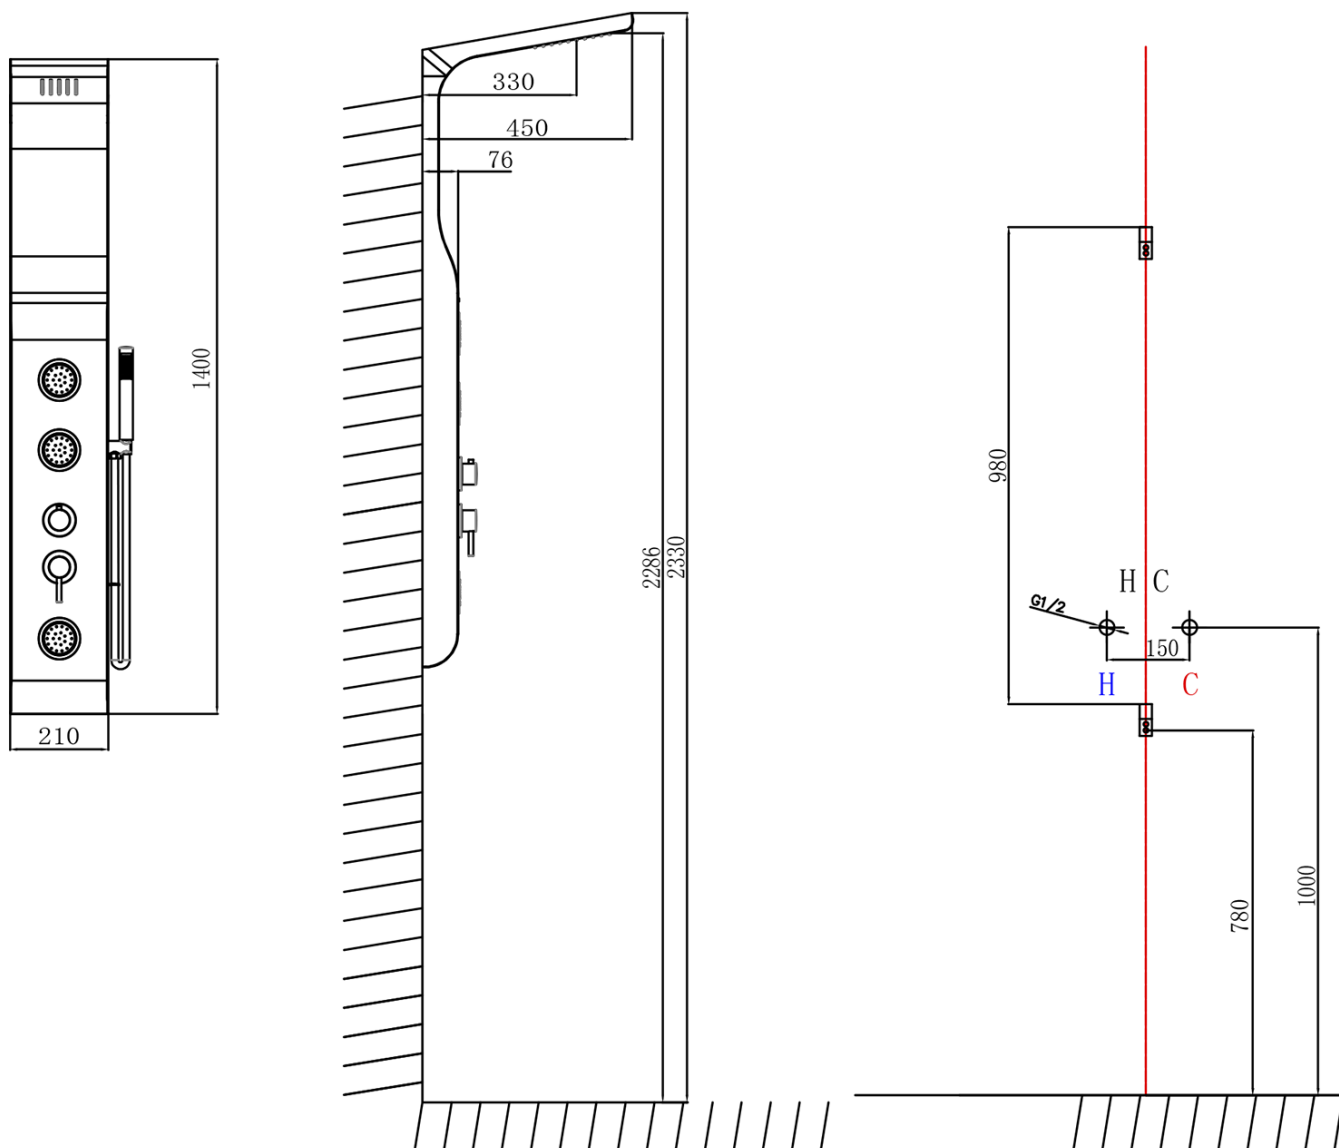

# Karta produktu

Kod: **SL290**

**YUKI panel prysznicowy 210x1450 mm, biały**

UBC s.r.o.

Mělnická 87  
250 65 Líbeznice  
Republika Česka