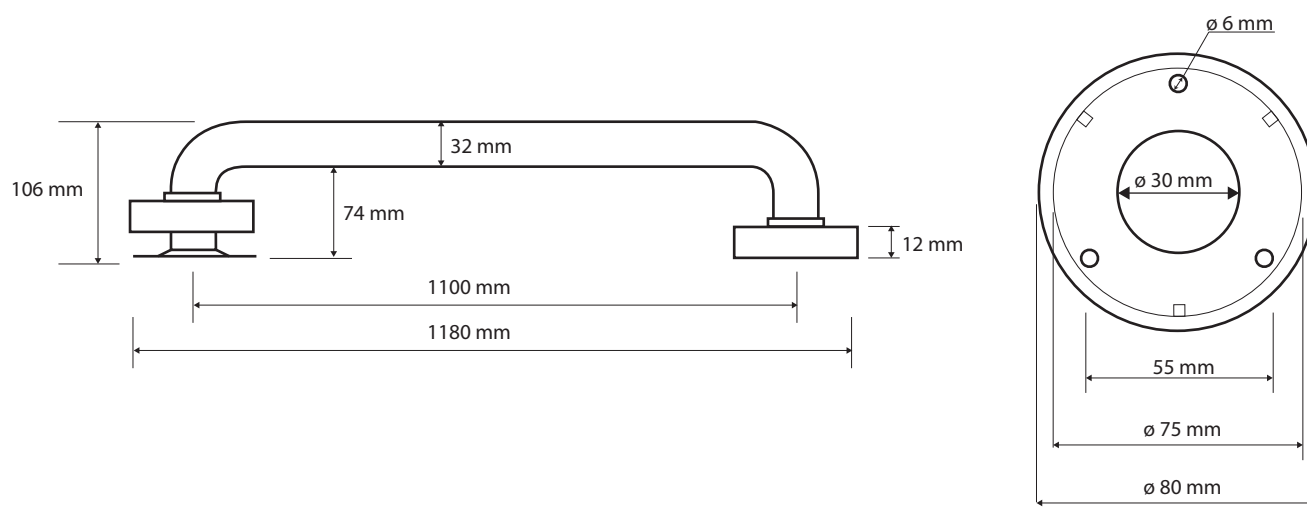

### Parametry / Features / Eigenschaften

šířka / width / Breite:	1180 mm
výška / height / Höhe:	80 mm
hloubka / depth / Tiefe:	106 mm
nosnost / load capacity / Ladekapazität:	120 kg
materiál / material / Material:	Fe, guma / Fe, rubber / Fe, Gummi
povrch. úprava / finish /:	komaxit / comaxit / Komaxit
barva / color / Farbe:	bílá / white / weiß
záruka / warranty / Garantie:	2 roky / 2 years / 2 Jahre