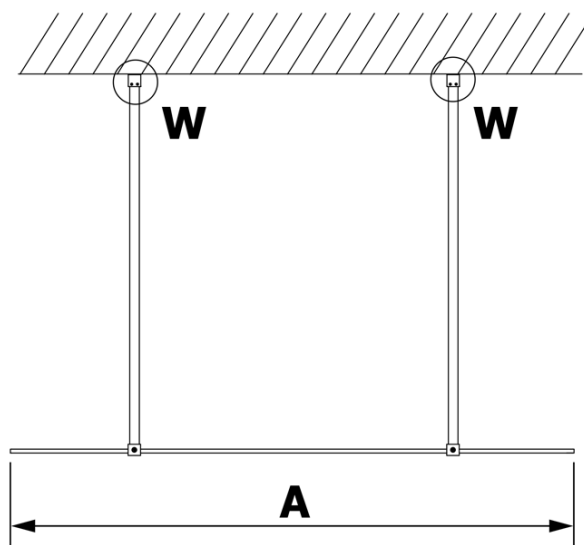

Karta produktu

Kod: **GX1390GX2210**

VARIO CHROME jednoczęściowa kabina przysznicowa
Walk-In, szkło dymione, 900 mm

MODEL	A
GX1370	679
GX1380	779
GX1390	879
GX1310	979
GX1311	1079
GX1312	1179
GX1313	1279
GX1314	1379