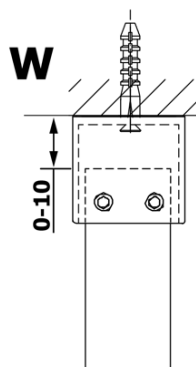

Karta produktu

Kod: **GX1390GX2210**

VARIO CHROME jednoczęściowa kabina przysznicowa
Walk-In, szkło dymione, 900 mm

MODEL	A
GX1370	679
GX1380	779
GX1390	879
GX1310	979
GX1311	1079
GX1312	1179
GX1313	1279
GX1314	1379