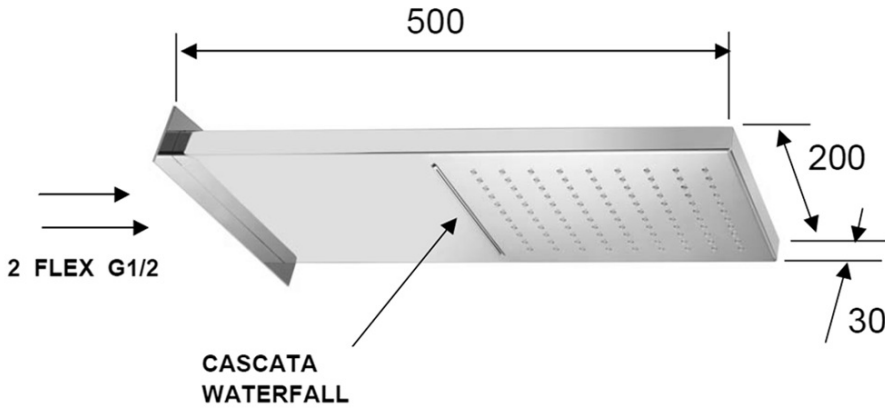

Karta produktu

Kod: KU383-21

KIMURA zestaw prysznicowy z baterią podtynkową, termostat, 3 wyjścia, box podtynkowy, chrom

pressione - pressure
portata MAX - MAX flow

1	2	3	4	5	bar
16	19	22	25	28	l/min