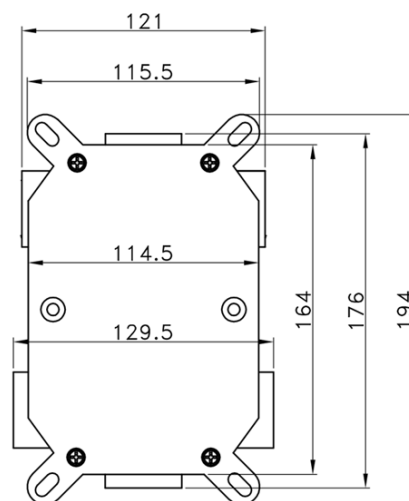

Karta produktu

Kod: KU383-21

KIMURA zestaw prysznicowy z baterią podtynkową, termostat, 3 wyjścia, box podtynkowy, chrom

pressione - pressure
portata MAX - MAX flow

1	2	3	4	5	bar
16	19	22	25	28	l/min