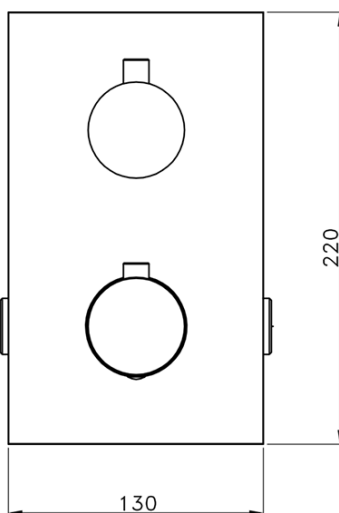

Karta produktu

Kod: KU383-21

KIMURA zestaw prysznicowy z baterią podtynkową, termostat, 3 wyjścia, box podtynkowy, chrom

pressione - pressure
portata MAX - MAX flow

1	2	3	4	5	bar
16	19	22	25	28	l/min