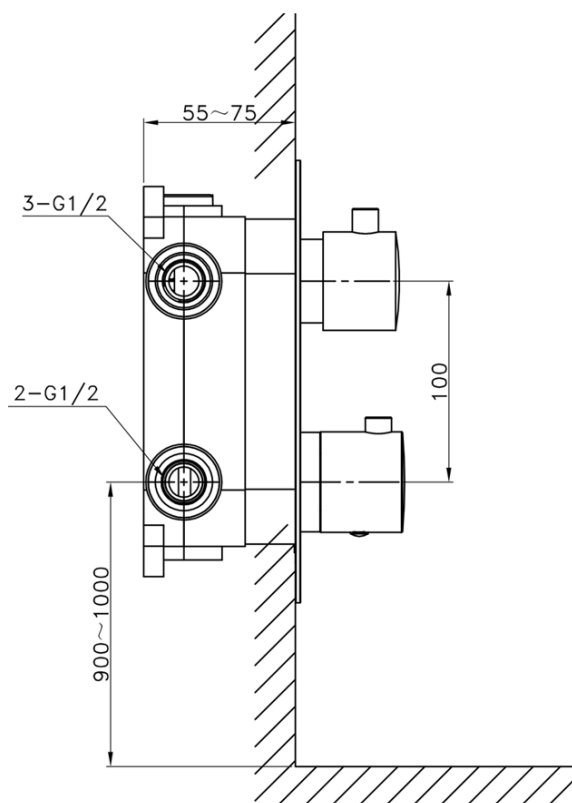

Karta produktu

Kod: KU383-21

KIMURA zestaw prysznicowy z baterią podtynkową, termostat, 3 wyjścia, box podtynkowy, chrom

pressione - pressure
portata MAX - MAX flow

1	2	3	4	5	bar
16	19	22	25	28	l/min