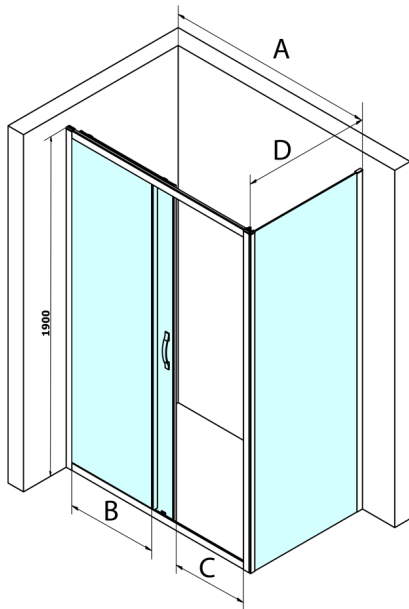

SIGMA SIMPLY kabina prysznicowa 1200x750mm, L/P, szkło Brick

Kod: GS4212GS4375

Rozmiary

Szerokość: 1200 mm
 Wysokość: 1900 mm
 Głębokość: 750 mm

Właściwości

Gwarancja: 3 lata

Karta techniczna

MODEL	A	B	C
GS1110	980-1020	430	400
GS1111	1080-1120	480	435
GS1112	1180-1220	530	485
GS1113	1280-1320	580	535
GS1114	1380-1420	630	585
GS4210	980-1020	430	400
GS4211	1080-1120	480	435
GS4212	1180-1220	530	485
GS4213	1280-1320	580	535
GS4214	1380-1420	630	585

MODEL	D
GS3170	680-700
GS3175	730-750
GS3180	780-800
GS3190	880-900
GS3110	980-1000
GS4370	680-700
GS4375	730-750
GS4380	780-800
GS4390	880-900
GS4310	980-1000