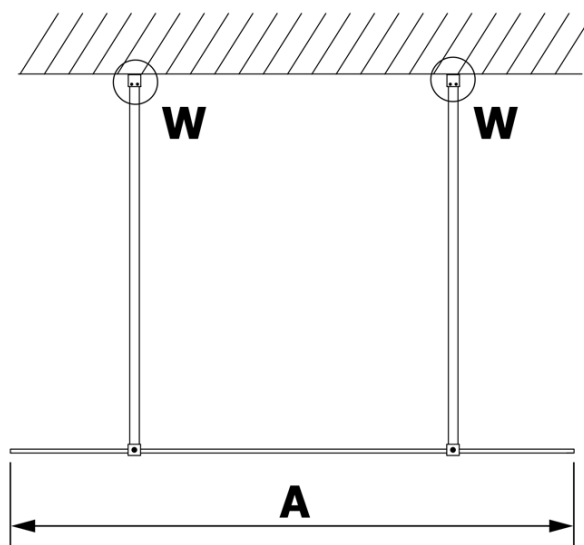

Karta produktu

Kod: **GX1311GX2214**

VARIO BLACK jednoczęściowa kabina przysznicowa
Walk-In, szkło dymione, 1100 mm

MODEL	A
GX1370	679
GX1380	779
GX1390	879
GX1310	979
GX1311	1079
GX1312	1179
GX1313	1279
GX1314	1379