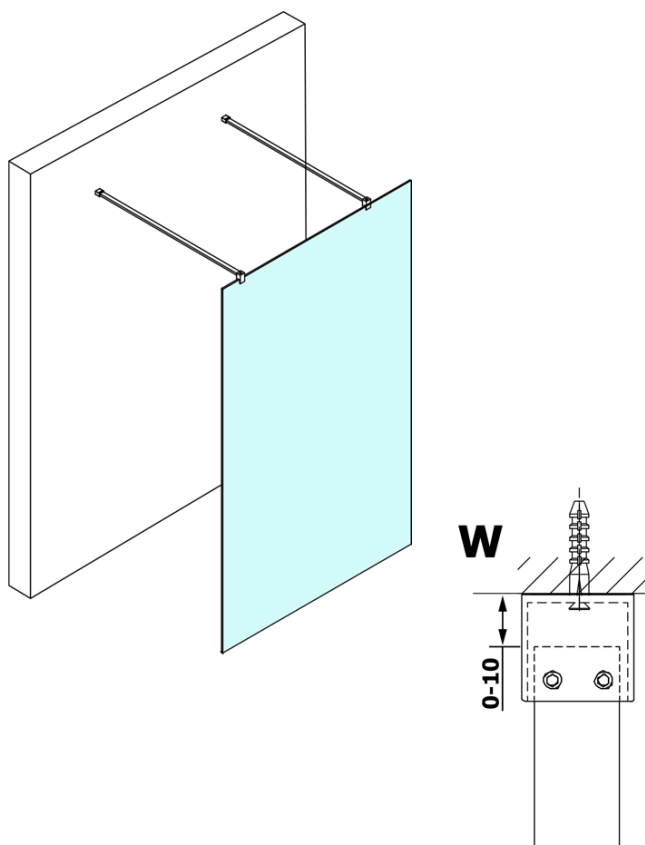

Karta produktu

Kod: **GX1311GX2214**

VARIO BLACK jednoczęściowa kabina przysznicowa
Walk-In, szkło dymione, 1100 mm

MODEL	A
GX1370	679
GX1380	779
GX1390	879
GX1310	979
GX1311	1079
GX1312	1179
GX1313	1279
GX1314	1379