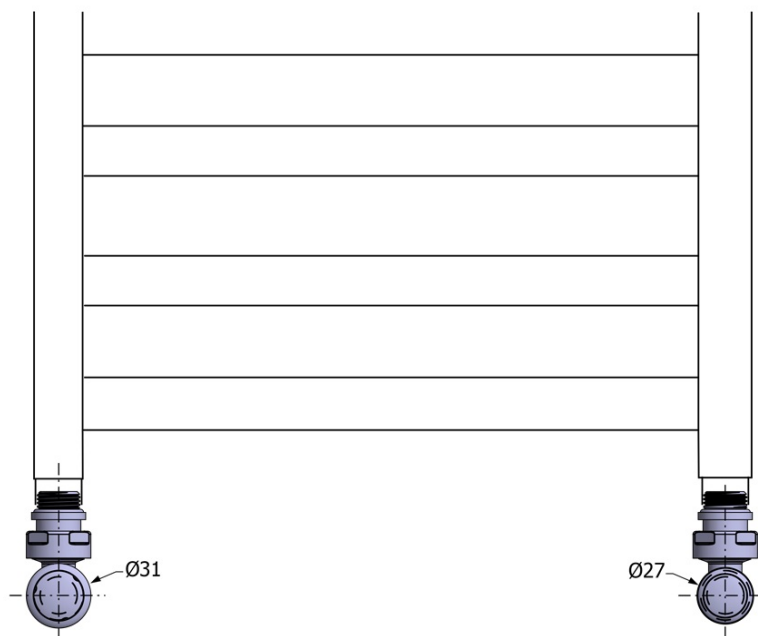

Karta produktu

Kod: CP910S

FIRST zestaw przyłączeniowy, chrom

UBC s.r.o.

Mělnická 87
250 65 Líbeznice
Republika Česka