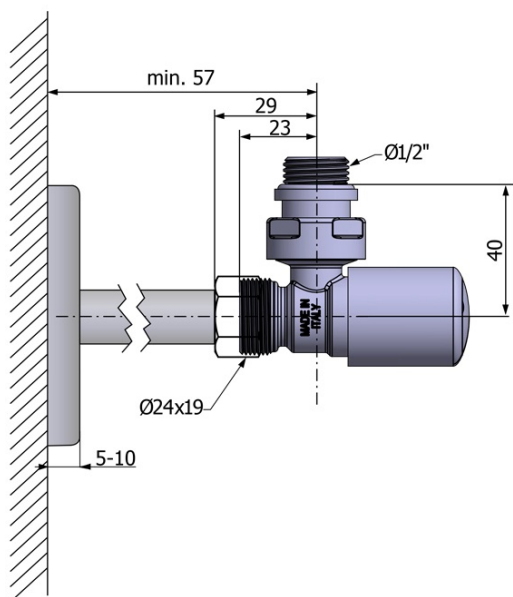

Karta produktu

Kod: CP910S

FIRST zestaw przyłączeniowy, chrom

UBC s.r.o.

Mělnická 87
250 65 Líbeznice
Republika Česka