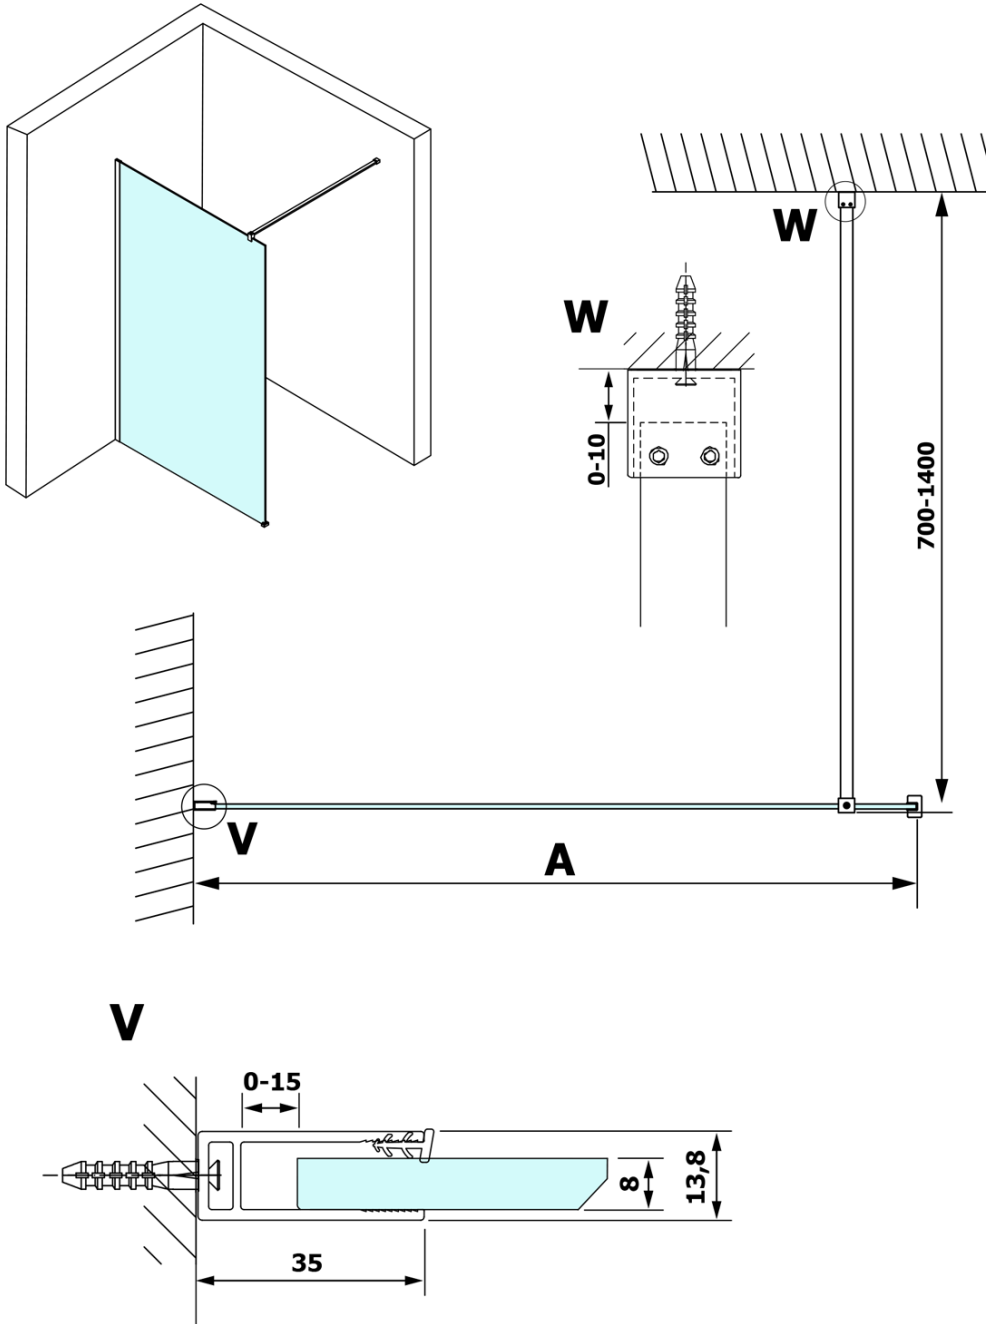

# Karta produktu

Kod: **GX1510-05**

**VARIO CHROME** jednoczęściowa kabina prysznicowa  
Walk-In, montaż przy ścianie, szkło nordic, 1000 mm

MODEL	A
GX1570	685-700
GX1580	785-800
GX1590	885-900
GX1510	985-1000
GX1511	1085-1100
GX1512	1185-1200
GX1514	1385-1400

MODEL	A
GX1570	685-700
GX1580	785-800
GX1590	885-900
GX1510	985-1000